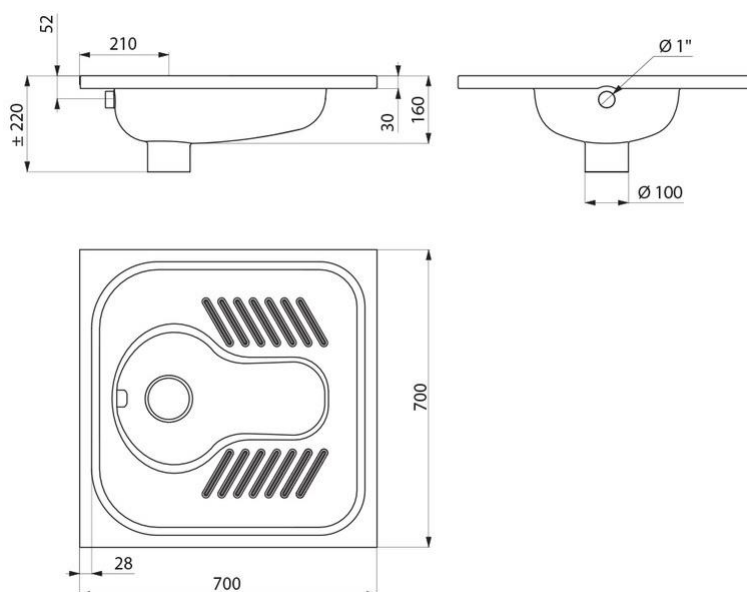

## Delabie nedfelt WC, modell SHA 700 Squat WC pan

Art.nr: DB 113610

NRF-nr.:

"Huk" WC, for nedfelling i gulv

Rustfritt stål AISI 304, godstykkelse 1,2 mm

Satin utførelse

Spyling med 1 spreder i rustfritt stål AISI 304

Anti-skli fot- områder

Uten vannlås

Alternativ:

Hvis modell med vannlås ønskes, se modell 0113630022