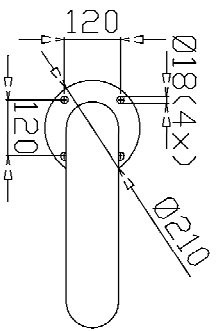

### **Rada dusjtårn, modell Lyktestolpe**

Art.nr: RD000-07L

Solid utførelse i børstet rustfritt stål - SIS 2333/EN.1.40301

Røranslutning: Ansluttes i bunn - 1/2"

Selvlukkende trykknapp for kaldt eller temperert vann – ca 25 sek. dusjtid.

Se også vedlagte målskisse

Material	SS 2333	TITEL	Pelare modell
Treatment			Lycktstolpe
Scale	N:M 6/4-11	No	Mekanisk
Rev.		Rev.	C