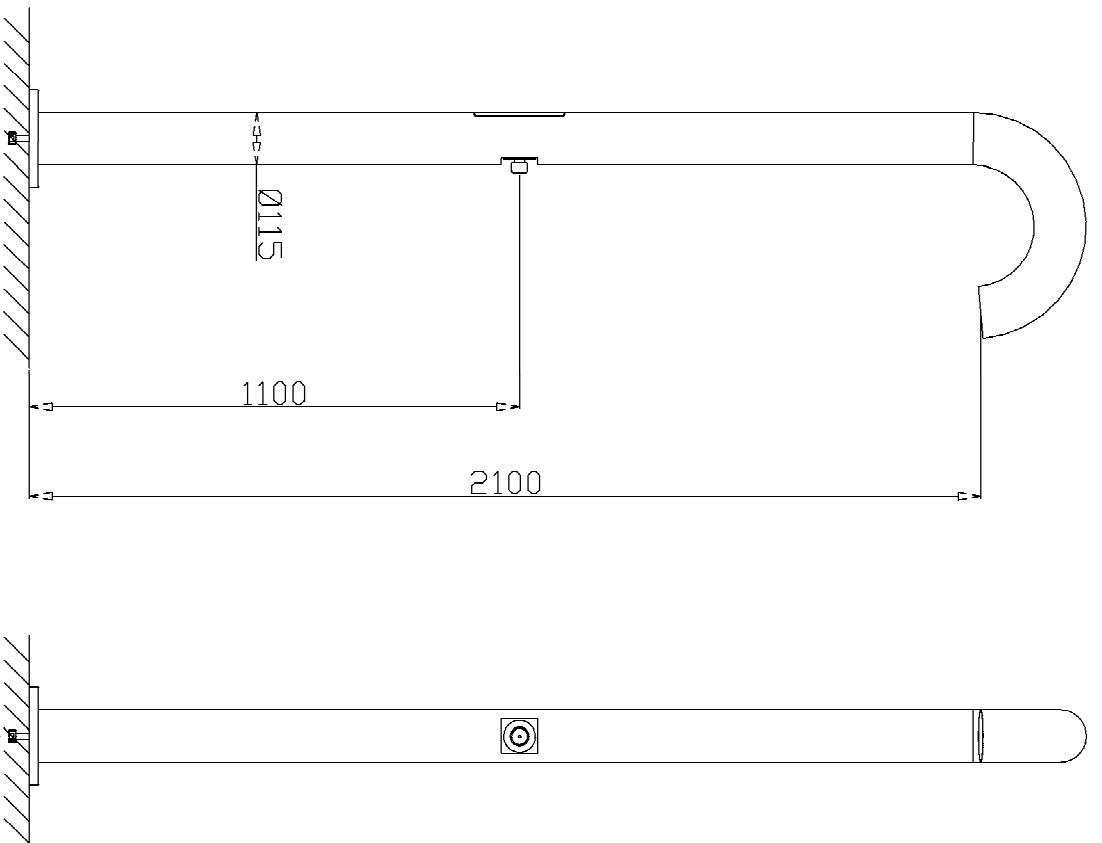

### **Rada dusjtårn, modell Lyktestolpe**

Art.nr: RD000-07L

Solid utførelse i børstet rustfritt stål - SIS 2333/EN.1.40301

Røranslutning: Ansluttes i bunn - 1/2"

Selvlukkende trykknapp for kaldt eller temperert vann – ca 25 sek. dusjtid.

Se også vedlagte målskisse

Material	SS 2333	TITEL	Pelare modell
Treatment			Lycktstolpe
Scale	N:M 6/4-11	No	Mekanisk
Rev.		Rev.	C