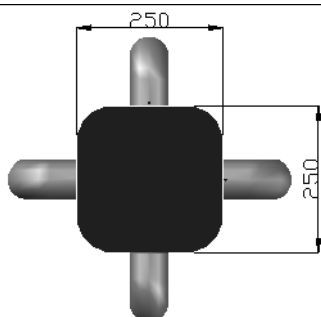

### **Rada dusjtårn, modell Firkant**

Art.nr: RD000-07F

Solid utførelse i børstet rustfritt stål - SIS 2333/EN.1.40301

Røranslutning: Ansluttes i bunn - 1/2"

Selvlukkende trykknapper for kaldt eller temperert vann – ca 25 sek. dusjtid.

Ved temperert vann, kan vi levere termostatisk blandeventil

Kan også leveres i elektronisk versjon med berøringsfrie sensorer, modell MT07-07F

Se også vedlagte målskisse

<b>LEGO TEC AB</b>			<b>KENO</b>	
Material SS 2333			Titel DUSCHPELARE	
Ytbeh. SLIPAD			MEKANISK	
Skala -	Rit. N.M	121129	No. -	Rev. A
Ann. INSP.LUCKOR VID BOTTEN/TEMPOSOFT				