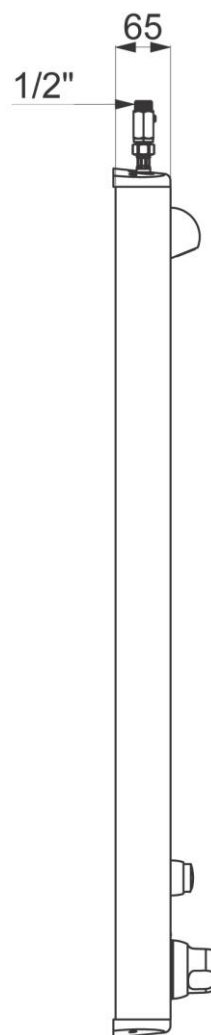

DELABIE

Delabie Securitherm dusjpanel, modell 792300

Art.nr: DB 792300

NRF-nr.:

Anslutning: 1/2" på topp – for varmt og kaldt vann

Vanntrykk: Min. 1 bar, maks 5 bar

Spyletid: 30 sek (+5/-10 sekund ved 3 bar – Europeisk Standard EN 816)

Solid sparedusjhode som gir 6 l/min

Med avstengingsventiler, tilbakeslagsventil og filtersiler

Dusjpanelet er produsert i aluminium

Termostatisk blandeventil for individuell temperaturregulering

Alternativ:

Som dusjpanel over, men med skjulte VV og KV anslutninger bak dusjpanel – modell 792310