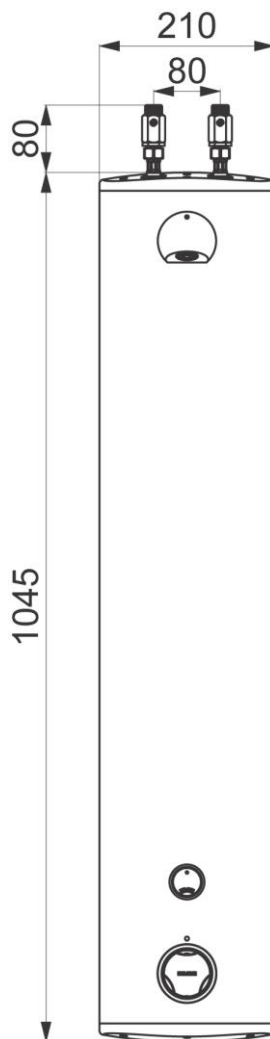

DELABIE

Delabie Securitherm dusjpanel, modell 792300

Art.nr: DB 792300

NRF-nr.:

Anslutning: 1/2" på topp – for varmt og kaldt vann

Vanntrykk: Min. 1 bar, maks 5 bar

Spyletid: 30 sek (+5/-10 sekund ved 3 bar – Europeisk Standard EN 816)

Solid sparedusjhode som gir 6 l/min

Med avstengingsventiler, tilbakeslagsventil og filtersiler

Dusjpanelet er produsert i aluminium

Termostatisk blandeventil for individuell temperaturregulering

Alternativ:

Som dusjpanel over, men med skjulte VV og KV anslutninger bak dusjpanel – modell 792310