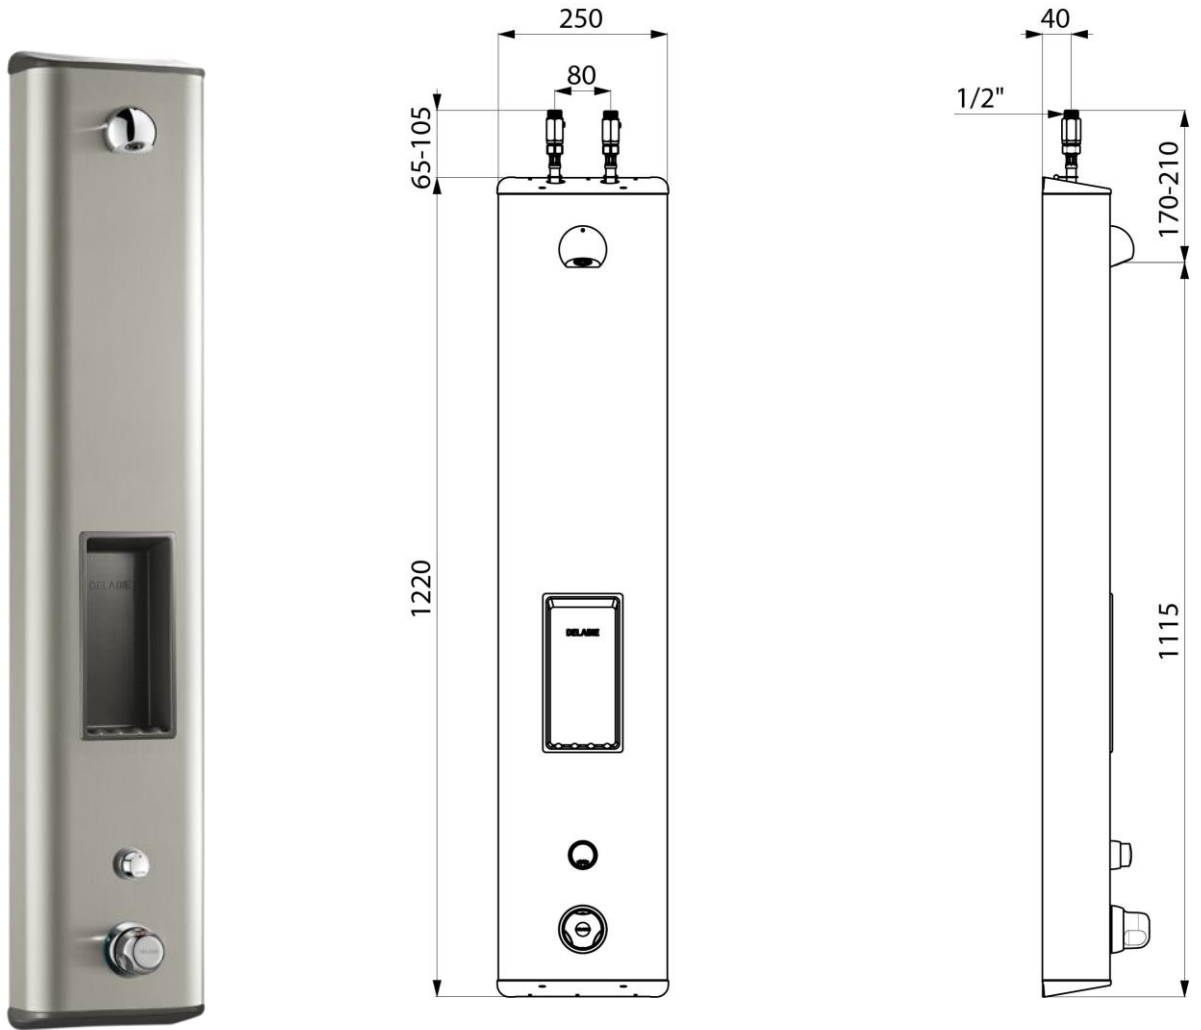

DELABIE

Delabie Securitherm dusjpanel, modell 792304

Art.nr: DB 792304

NRF-nr.:

Anslutning: 1/2" på topp – for varmt og kaldt vann

Vanntrykk: Min. 1 bar, maks 5 bar

Spyletid: 30 sek (+5/-10 sekund ved 3 bar – Europeisk Standard EN 816)

Solid sparedusjhode som gir 6 l/min

Med avstegningsventiler, tilbakeslagsventil og filtersiler

Dusjpanelet er produsert i rustfritt stål

Betjening via selvlukkende Temposoft trykknapp

Termostatisk blandeventil for individuell temperaturregulering

Med integrert såpehylle

Alternativ: