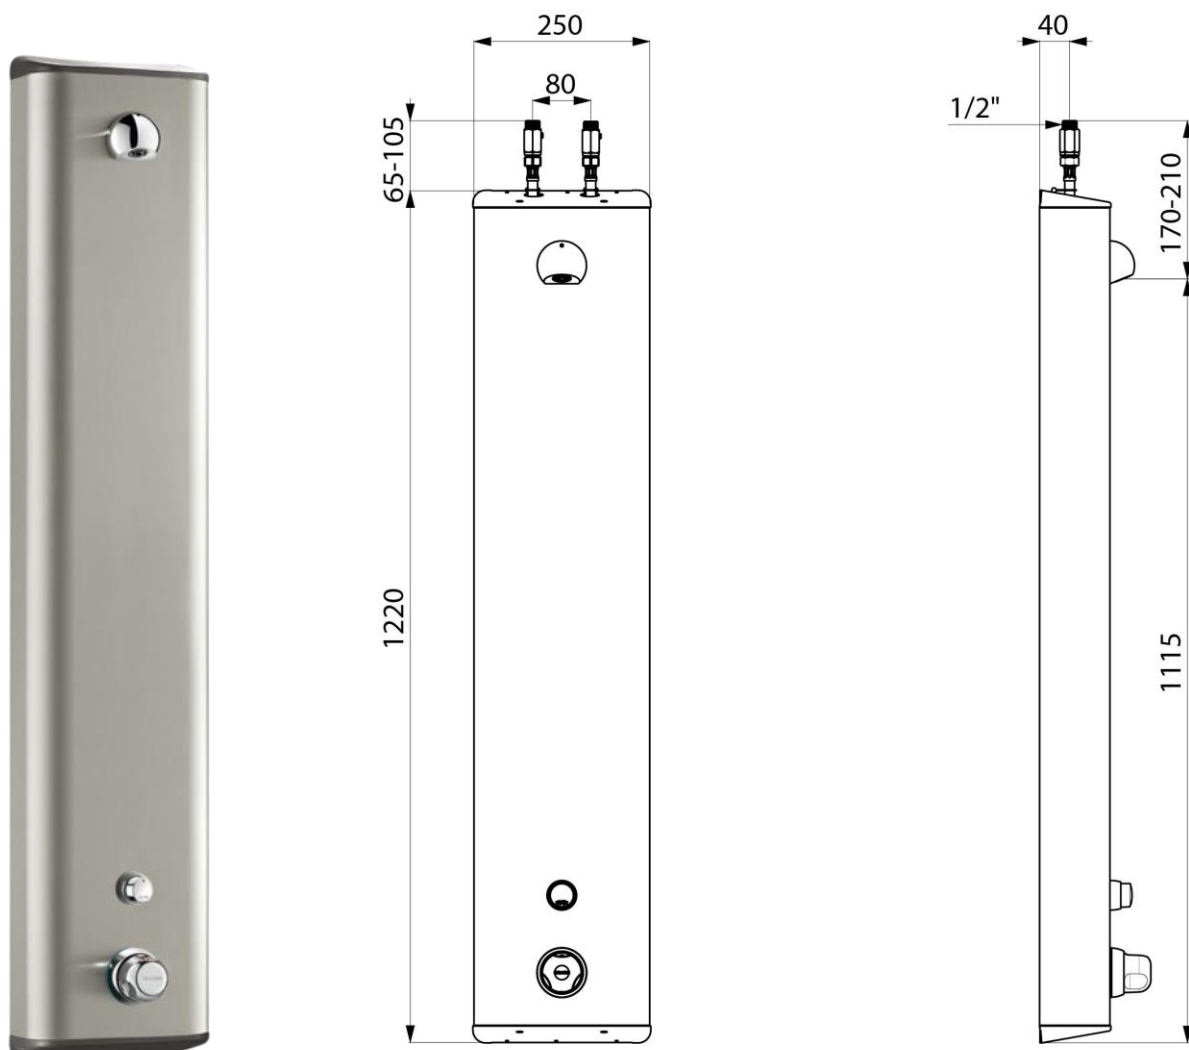

## Delabie Securitherm dusjpanel, modell 792303

Art.nr: DB 792303

NRF-nr.:

Anslutning: 1/2" på topp – for varmt og kaldt vann

Vanntrykk: Min. 1 bar, maks 5 bar

Spyletid: 30 sek (+5/-10 sekund ved 3 bar – Europeisk Standard EN 816)

Solid sparedusjhode som gir 6 l/min

Med avstegningsventiler, tilbakeslagsventil og filtersiler

Dusjpanelet er produsert i rustfritt stål

Betjening via selvlukkende Temposoft trykknapp

Termostatisk blandeventil for individuell temperaturregulering