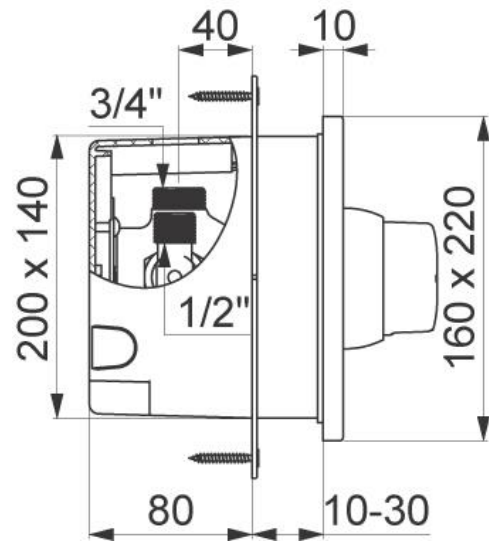

## Delabie Tempomix dusjarmatur for innebygging i vegg, modell 790BOX+790219

Art.nr: DB 790BOX+790219

NRF-nr.:

Anslutning: 1/2" – for varmt og kaldt vann

Vanntrykk: Min. 1 bar, maks 5 bar.

Betjening via selvlukkende Tempomix termostatbatteri

Spyletid: 30 sek (+5/-10 sekund ved 3 bar – Europeisk Standard EN 816)

Termostatbatteri monteres i medfølgende vanntett innebyggingsboks, med dreneringshull i front (kondens/lekkasje).

Dekkplate i polert rustfritt stål. Høy grad av vandalsikring og selvskading.

Solid antiheng sparedusjhode som gir 6 l/min. Anslutningsrør kan leveres i andre lengder.