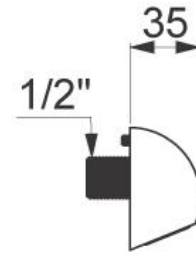

## Delabie Tempomix dusjarmatur for innebygging i vegg, modell 790BOX+790219

Art.nr: DB 790BOX+790219

NRF-nr.:

Anslutning: 1/2" – for varmt og kaldt vann

Vanntrykk: Min. 1 bar, maks 5 bar.

Betjening via selvlukkende Tempomix termostatbatteri

Spyletid: 30 sek (+5/-10 sekund ved 3 bar – Europeisk Standard EN 816)

Termostatbatteri monteres i medfølgende vanntett innebyggingsboks, med dreneringshull i front (kondens/lekkasje).

Dekkplate i polert rustfritt stål. Høy grad av vandalsikring og selvskading.

Solid antiheng sparedusjhode som gir 6 l/min. Anslutningsrør kan leveres i andre lengder.