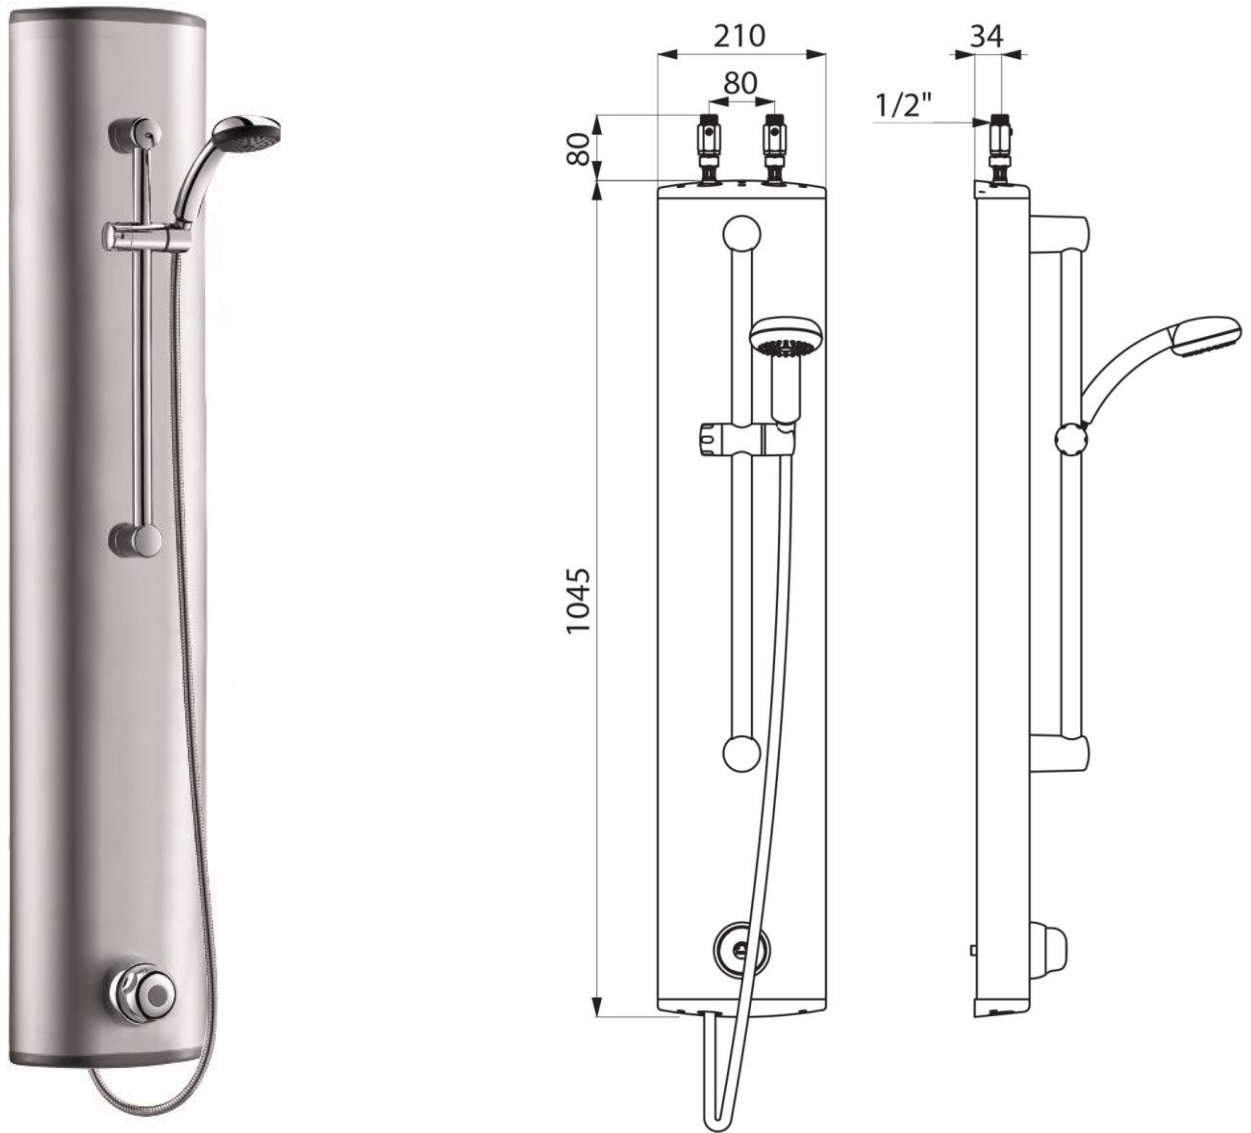

## Delabie Tempomix dusjpanel, modell 790350

Art.nr: DB 790350

NRF-nr.:

Anslutning: 1/2" på topp – for varmt og kaldt vann

Vanntrykk: Min. 1 bar, maks 5 bar

Spyletid: 30 sek (+5/-10 sekund ved 3 bar – Europeisk Standard EN 816)

HC- modell med hånddusj/garnityr

Med avstegningsventiler, tilbakeslagsventil og filtersiler

Dusjpanelet er produsert i aluminium

Selvlukkende Tempomix blandebatteri med temperatursperre og individuell temperaturregulering

Alternativ:

Som dusjpanel over, men med skjulte VV og KV anslutninger bak dusjpanel.