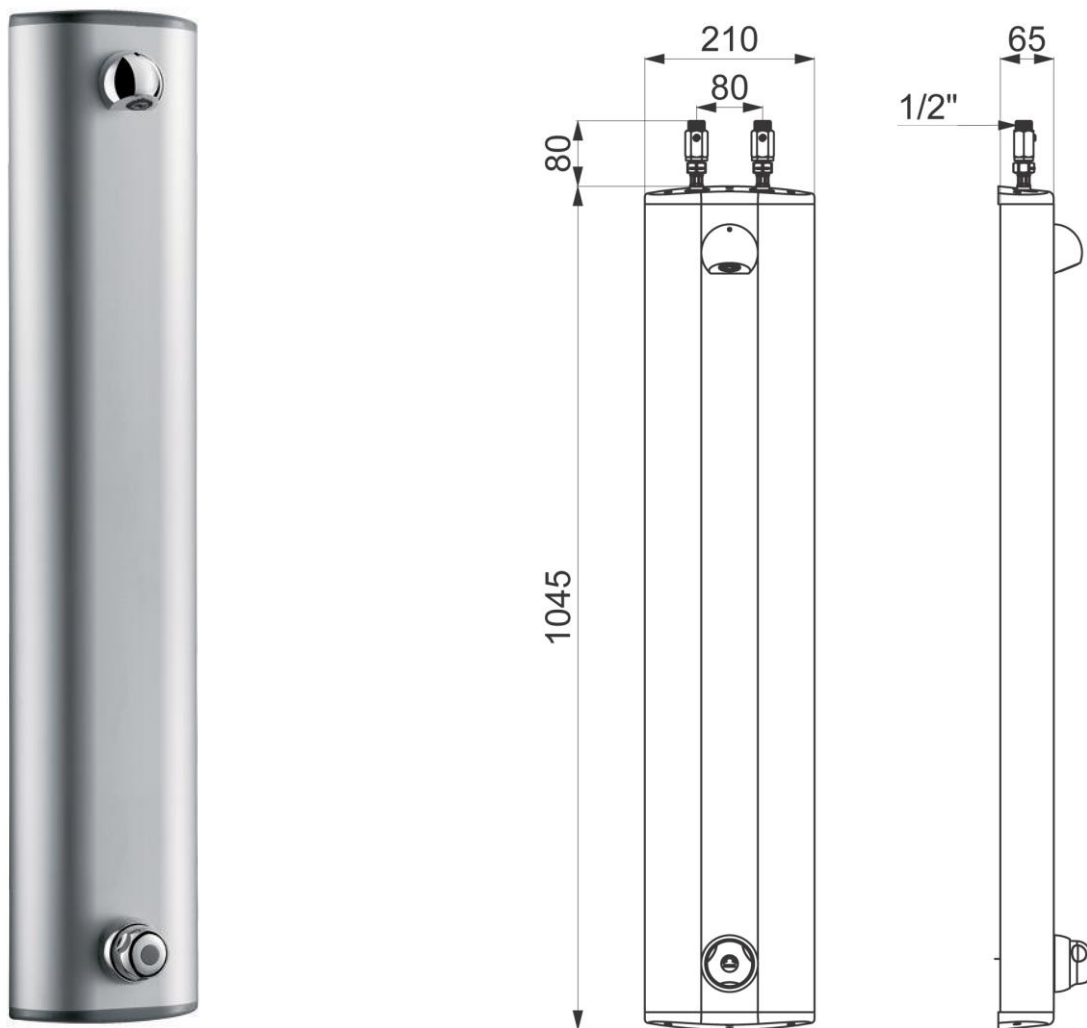

DELABIE

Delabie Tempomix dusjpanel, modell 790300

Art.nr: DB 790300

NRF-nr.:

Anslutning: 1/2" på topp – for varmt og kaldt vann

Vanntrykk: Min. 1 bar, maks 5 bar

Spyletid: 30 sek (+5/-10 sekund ved 3 bar – Europeisk Standard EN 816)

Solid sparedusjhode som gir 6 l/min

Med avstegningsventiler, tilbakeslagsventil og filtersiler

Dusjpanelet er produsert i aluminium

Selvlukkende Tempomix blandebatteri med temperatursperre og individuell temperaturregulering

Alternativ:

Som dusjpanel over, men med skjulte VV og KV anslutninger bak dusjpanel – modell 790310