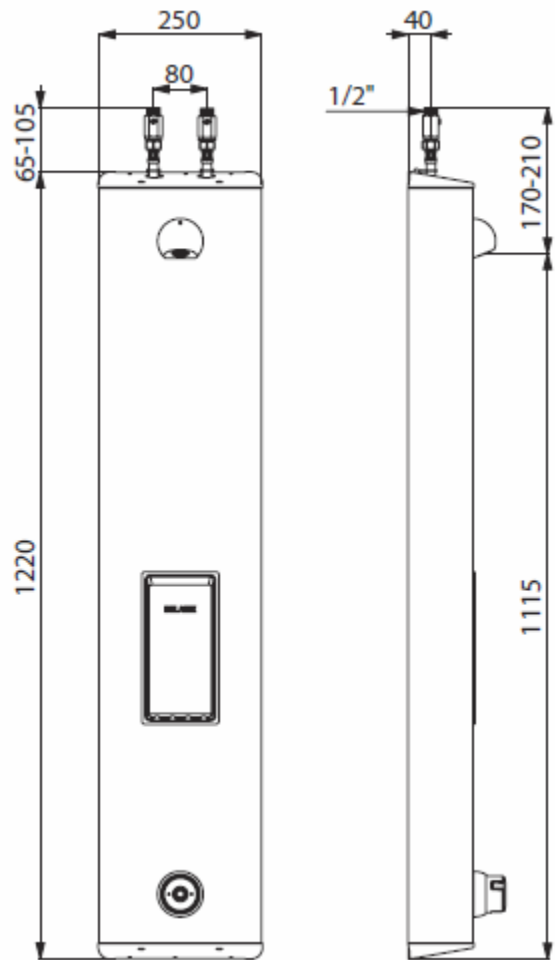

## Delabie Tempomix dusjpanel i rustfri utførelse, modell 790204

Art.nr: DB 790204

NRF-nr.:

Anslutning: 1/2" på topp – for varmt og kaldt vann

Vanntrykk: Min. 1 bar, maks 5 bar

Spyletid: 30 sek (+5/-10 sekund ved 3 bar – Europeisk Standard EN 816)

Solid sparedusjhode som gir 6 l/min

Med avstengingsventiler, tilbakeslagsventil og filtersiler

Dusjpanelet er produsert i rustfritt stål (AISI 304)

Selvlukkende Tempomix blandebatteri med temperatursperre og individuell temperaturregulering

Innfelt såpehylle i dusjpanelet

Alternativ:

Som dusjpanel over, men med skjulte VV og KV anslutninger bak dusjpanel – modell 790214