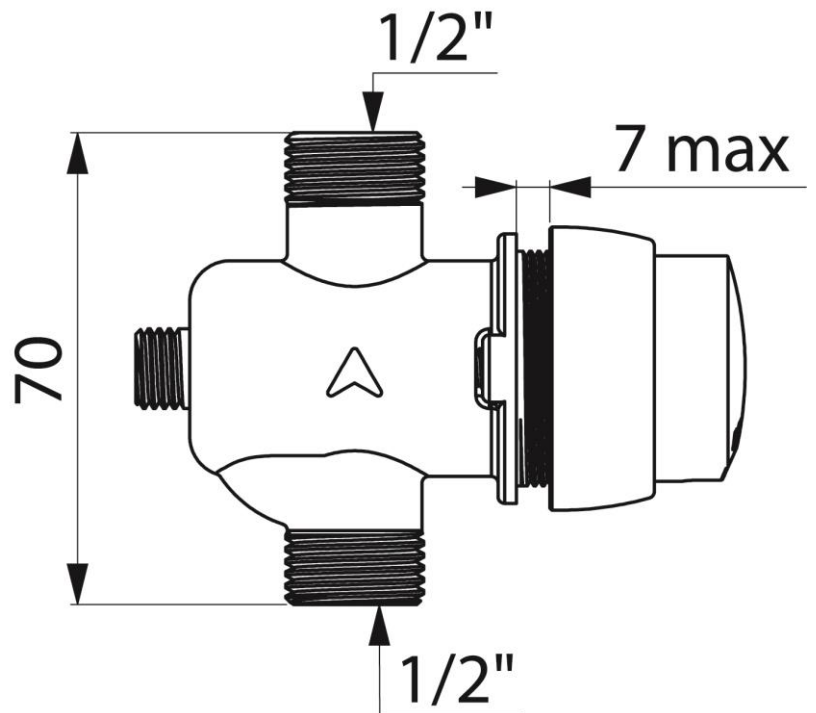

DELABIE

Delabie Temposoft 2 dusjventil for panelmontasje, modell 749870

Art.nr: DB 749870

NRF-nr.:

Anslutning: 1/2" utv.

For skjult montering i f. eks dusjpanel

Vanntrykk: Min. 1 bar, maks 5 bar

Spyletid: 30 sek (+5/-10 sekund ved 3 bar – Europeisk Standard EN 816)

Solid armatur som gir 6 l/min. ved 3 bar (justerbar)

Armaturet er produsert i messing, med forkrommet trykknapp og krans

Betjening via Temposoft selvlukkende trykknapp

Anbefalt tilleggsutstyr:

Delabie sentralblander (ulike modeller/størrelser)