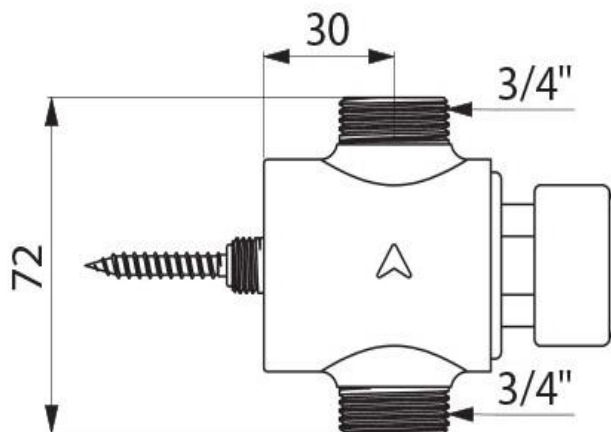

DELABIE

Delabie Tempostop dusjventil ¾", modell 749700

Art.nr: DB 749700

NRF-nr.:

Anslutning: ¾"

Produsert i forkrommet messing

Betjening via selvlukkende trykknapp

Spyletid: 30 sek (+5/-10 sekund ved 3 bar – Europeisk Standard EN 816)