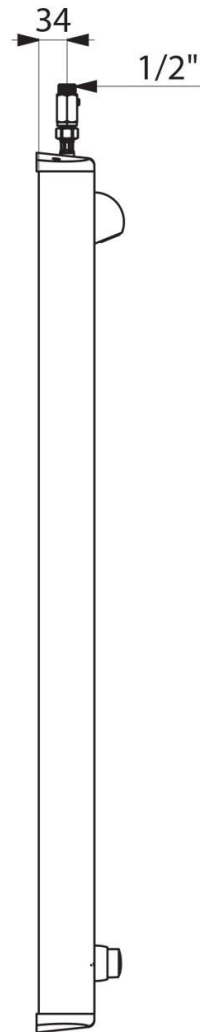

DELABIE

Delabie Temposoft dusjpanel, modell 749300

Art.nr: DB 749300

NRF-nr.:

Anslutning: 1/2" på topp – for temperert vann

Vanntrykk: Min. 1 bar, maks 5 bar

Spyletid: 30 sek (+5/-10 sekund ved 3 bar – Europeisk Standard EN 816)

Solid sparedusjhode som gir 6 l/min

Med avstegningsventil og filtersil

Dusjpanelet er produsert i aluminium

Betjening via selvlukkende Temposoft trykknapp

Alternativ:

Sentralblander for temperert vann - Delabie Premix Comfort. Kontakt oss for riktig modell og dimensjonering