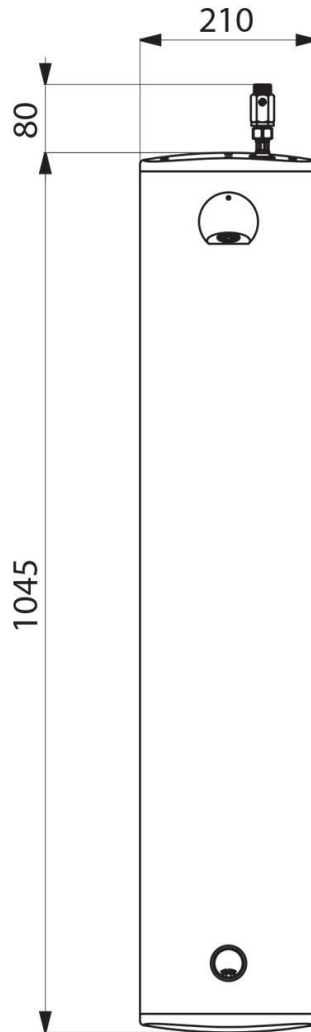

DELABIE

Delabie Temposoft dusjpanel, modell 749300

Art.nr: DB 749300

NRF-nr.:

Anslutning: 1/2" på topp – for temperert vann

Vanntrykk: Min. 1 bar, maks 5 bar

Spyletid: 30 sek (+5/-10 sekund ved 3 bar – Europeisk Standard EN 816)

Solid sparedusjhode som gir 6 l/min

Med avstegningsventil og filtersil

Dusjpanelet er produsert i aluminium

Betjening via selvlukkende Temposoft trykknapp

Alternativ:

Sentralblander for temperert vann - Delabie Premix Comfort. Kontakt oss for riktig modell og dimensjonering