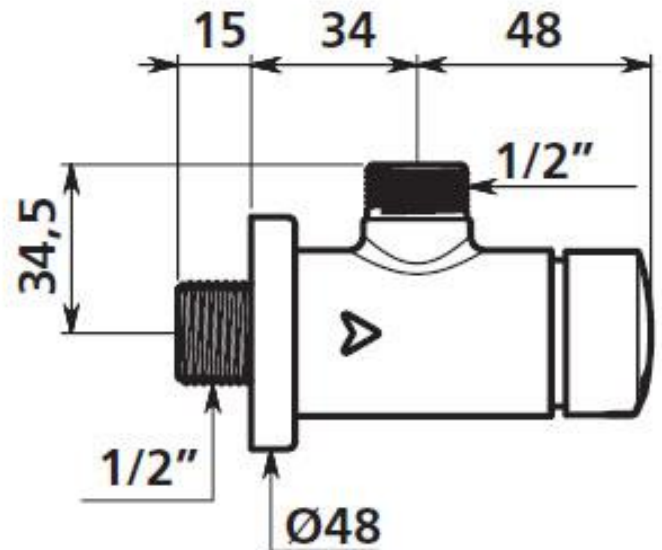

DELABIE

Delabie Temposoft 2 dusjventil, modell 748800

Art.nr: DB 748800

NRF-nr.:

Anslutning: 1/2" utv.

Monteres på vegg (skjult innløp fra vegg)

Vanntrykk: Min. 1 bar, maks 5 bar.

Solid armatur som gir 6 l/min. ved 3 bar (justerbar)