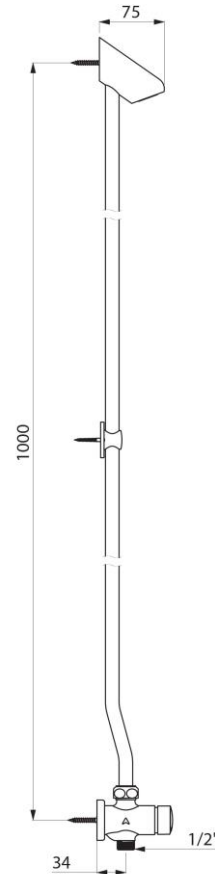

DELABIE

Delabie Temposoft 2 åpen montasje, modell 747801

Art.nr: DB 747801

NRF-nr.:

Anslutning: 1/2"

Vanntilførsel: Min. 1,5 bar, maks 5 bar

Vannforbruk automatisk innstilt på 6 l/min (opptil 80% vannbesparelse i forhold til tradisjonelle dusjer - 15 l/min)

Spyletid: 30 sek (+5/-10 sekund ved 3 bar – Europeisk Standard EN 816)

Utførelse i forkrommet messing.

Ett- greps "soft touch" trykknapp betjening - 50% lettere å betjene i forhold til tradisjonelle trykknapper

Vandalsikkert dusjhode med antikalk dyse og begrenset vannforbruk.

Forsterket dusjrør \varnothing 16 og klammer.