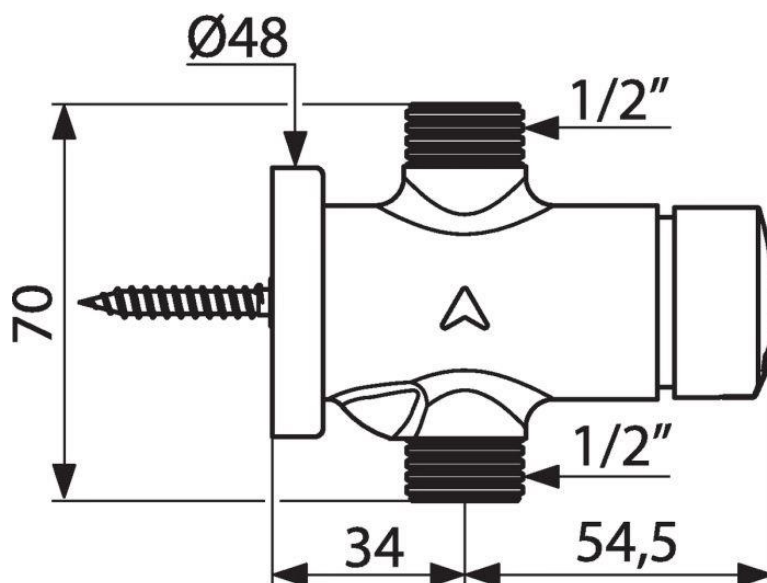

DELABIE

Delabie Temposoft 2 dusjventil, modell 747800

Art.nr: DB 747800

NRF-nr.:

Anslutning: 1/2" utv.

Monteres på vegg

Vanntrykk: Min. 1 bar, maks 5 bar.

Solid armatur som gir 9 l/min. ved 3 bar (justerbar)

Armaturet er produsert i forkrommet messing

Betjening via selvlukkende trykknapp

Spyletid: 30 sek (+5/-10 sekund ved 3 bar – Europeisk Standard EN 816)

Anbefalt tilleggsutstyr:

Delabie sentralblander (ulike modeller/størrelser)