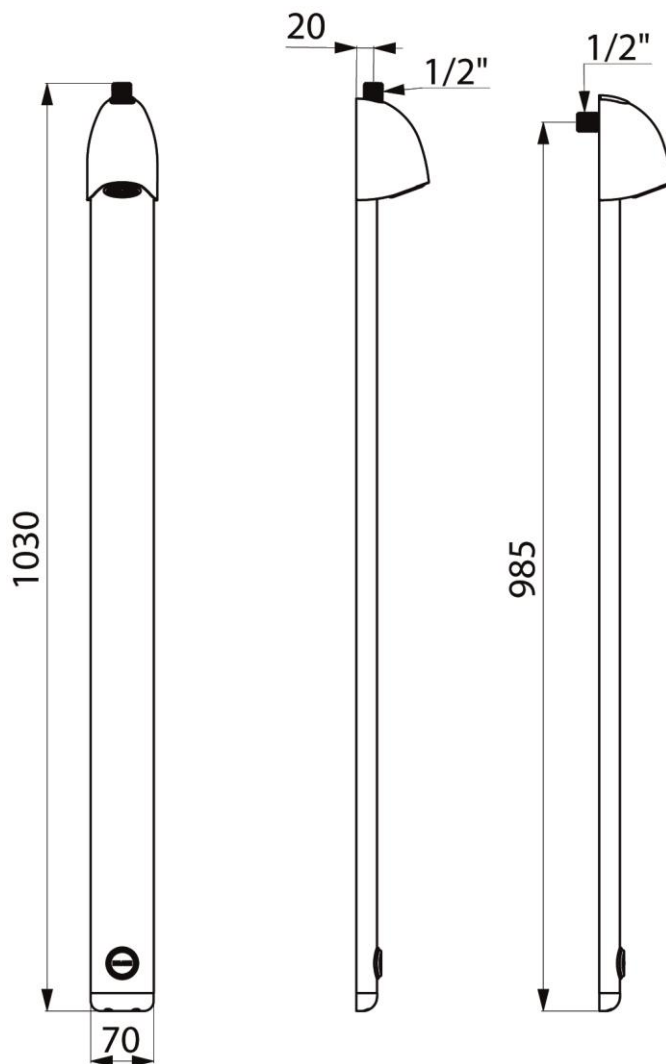

DELABIE

Delabie Sportsdusj, modell 714700-S2

Art.nr: DB 714700-S2

NRF-nr.: 4451521

Anslutning: 1/2" på topp eller bak – for forblandet temperert vann

Vanntrykk: Min. 2 bar, maks 5 bar

Spyletid: 30 sek (+5/-10 sekund ved 3 bar – Europeisk Standard EN 816)

Solid dusjhode som gir 6 l/min

Med avstegningsventil og filter

Dusjpanelet er produsert i Eloksert aluminium og krom

Betjening via selvlukkende trykknapp

Anbefalt tilleggsutstyr:

Sentralblander - Delabie Premix Comfort. Kontakt oss for riktig modell og dimensjonering