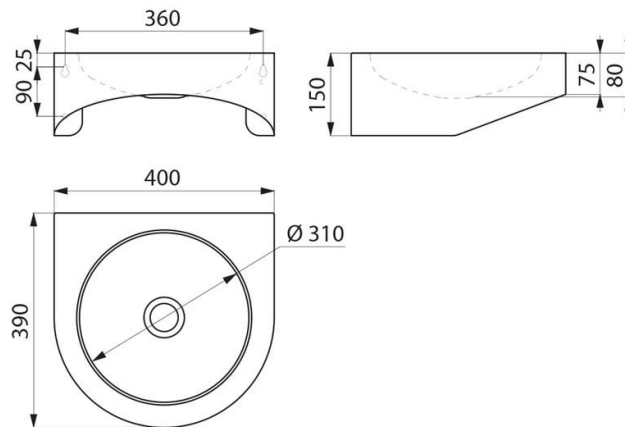

## Delabie vegghengt rustfri HC servant, modell PMR XS

Art.nr: DB 120400

NRF-nr.:

Vegghengt servant egnet for mennesker med redusert bevegelighet

Grunn servant – lett tilgang med rullestol

Rustfritt stål AISI 304, godstykkelse 1,2 mm

Satin polert utførelse

1 1/4" avløp

Skjult avløp og innfestinger

Service panel med sikkerhetsskruer

Uten overløp

Servantkran/utløpstut monteres på høyre eller venstre side. (Eller ingen hvis man ønsker uttak i vegg)