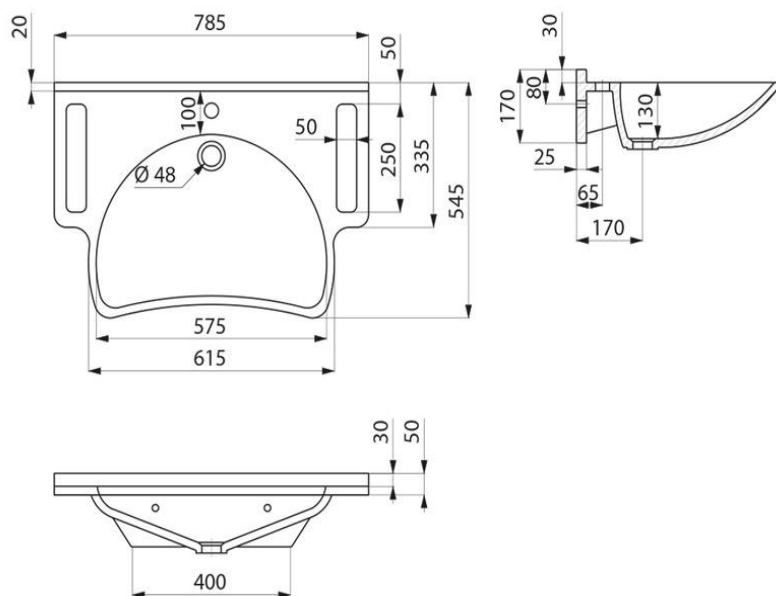

DELABIE

Delabie veggmontert servant i MINERALCAST, modell MINERALCAST PMR

Art.nr: DB 132306

NRF-nr.:

Vegghengt servant

Med sidehåndtak – kan brukes som støtte eller håndkle holder

Slanke linjer

MINERALCAST: Kompositt material bestående av naturlige mineraler og polyester harpiks

Passer for offentlig- og helsesektor

Grunn servant – ideell for bevegelseshemmede

Presset fra ett stykke – sømløs, for enkelt vedlikehold og rengjøring

Varm ved berøring

Med Ø35mm hull i midten

Uten overløp

Leveres med sikkerhetsskruer for montering

Fargekode: Hvit – RAL 9016

Vekt: 21,5 kg