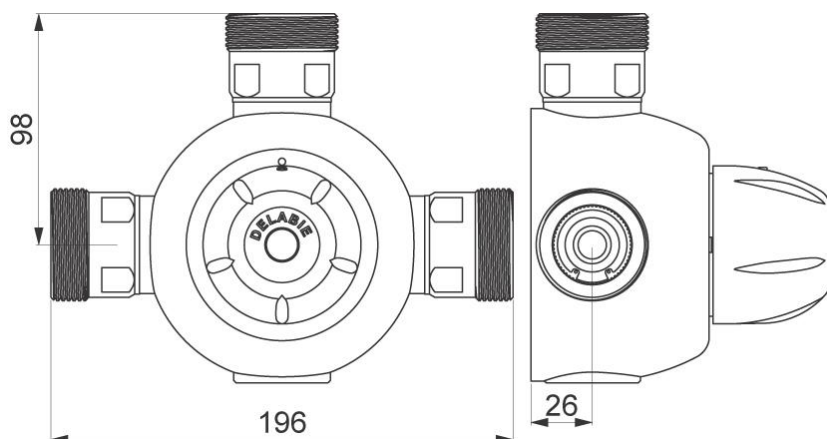

DELABIE

Delabie Premix Comfort 190 sentralblander, modell 731005

Art.nr: DB 731005

NRF-nr.:

Anslutning: 1 1/2" utv. RG, DN 40

Kapasitet: Max 190 l/min ved 3 bar. Anbefalt vannmengde: mellom 40-150 l/min.

Maks temperatur VV: 85°C