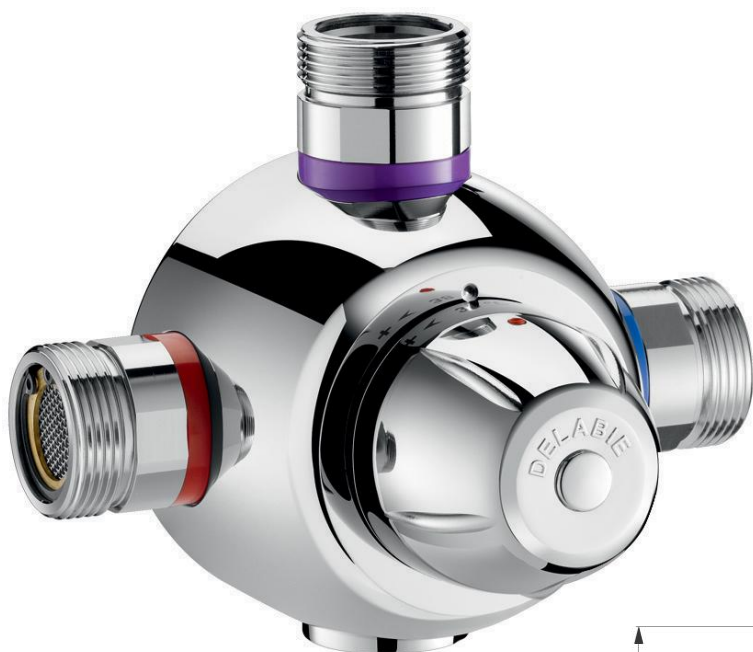

DELABIE

Delabie Premix Comfort 190 sentralblander, modell 731005

Art.nr: DB 731005

NRF-nr.:

Anslutning: 1 1/2" utv. RG, DN 40

Kapasitet: Max 190 l/min ved 3 bar. Anbefalt vannmengde: mellom 40-150 l/min.

Maks temperatur VV: 85°C

Vanntrykk: Min. 1 bar - maks 10 bar. (anbefalt 1-5 bar)

Justerbar temperatur 32 °C - 42°C

Temperaturjustering med ratt inklusiv skollesperre

Overstyring av temperatursperre, ved for eksempel termisk desinfisering, er mulig

Sentralblanderen er produsert i forkrommet DZR messing

Leveres med tilbakeslagsventiler og filtersiler

Ventilen stenger automatisk ved bortfall av kaldt vann