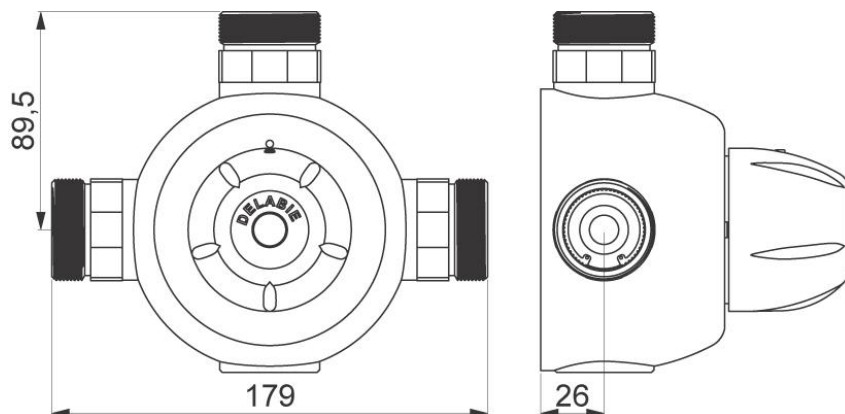

## Delabie Premix Comfort 140 sentralblander, modell 731004

Art.nr: DB 731004

NRF-nr.:

Anslutning: 1 ¼" utv. RG, DN 32

Kapasitet: Max 140 l/min ved 3 bar. Anbefalt vannmengde: mellom 30-110 l/min.

Maks temperatur VV: 85°C