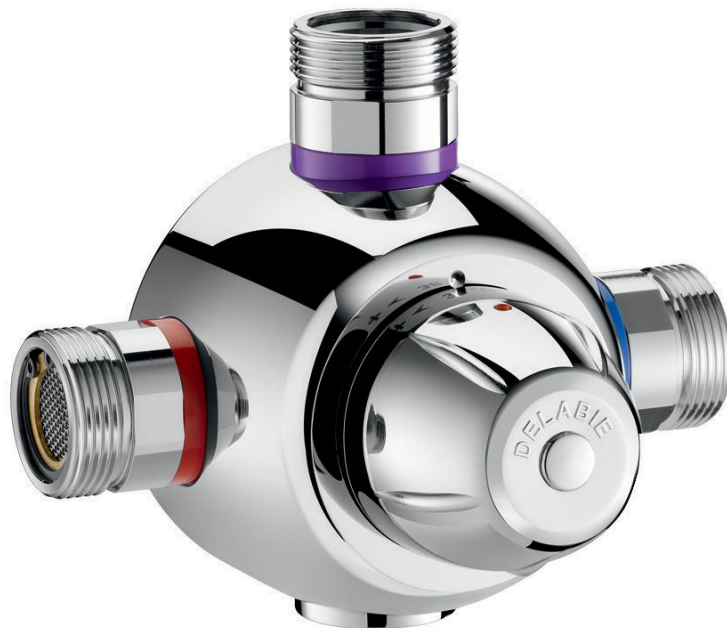

# DELABIE

## Delabie Premix Comfort 140 sentralblander, modell 731004

Art.nr: DB 731004

NRF-nr.:

Anslutning: 1 ¼" utv. RG, DN 32

Kapasitet: Max 140 l/min ved 3 bar. Anbefalt vannmengde: mellom 30-110 l/min.

Maks temperatur VV: 85°C

Sentralblanderen er produsert i forkrommet DZR messing

Leveres med tilbakeslagsventiler og filtersiler

Ventilen stenger automatisk ved bortfall av kaldt vann

Anbefalt tilleggsutstyr: Avstegningsventiler med filter og testpunkt, modell 730804.2P