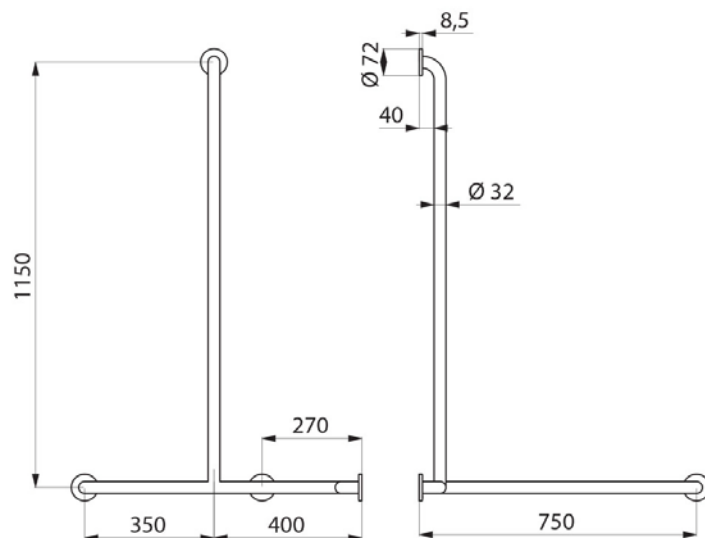

## Delabie Rustfri Grab Bar/støttehåndtak for dusjhjørne, modell 5481GP2

Art.nr: DB 5481GP2

Dimensjoner: 1,243 x 570 x 660 mm

Utførelse i rustfritt stål – "ultra polert"

Rør dimensjon 32 mm for riktig ergonomisk grep. (sikkert og godt)

Egnet for hyppig bruk i offentlige bygninger og sykehus

Bakteriostatisk overflate for enkelt renhold

Vandalsikker, usynlige koblinger

Avstand mellom vegg og rør er 38mm: Forhindrer at forarm klemmes mellom vegg og rør

Rustfrie skruer til betongvegg

Testet over 200kg

Kan også leveres som Høyre modell, da best nr DB 5481DP2