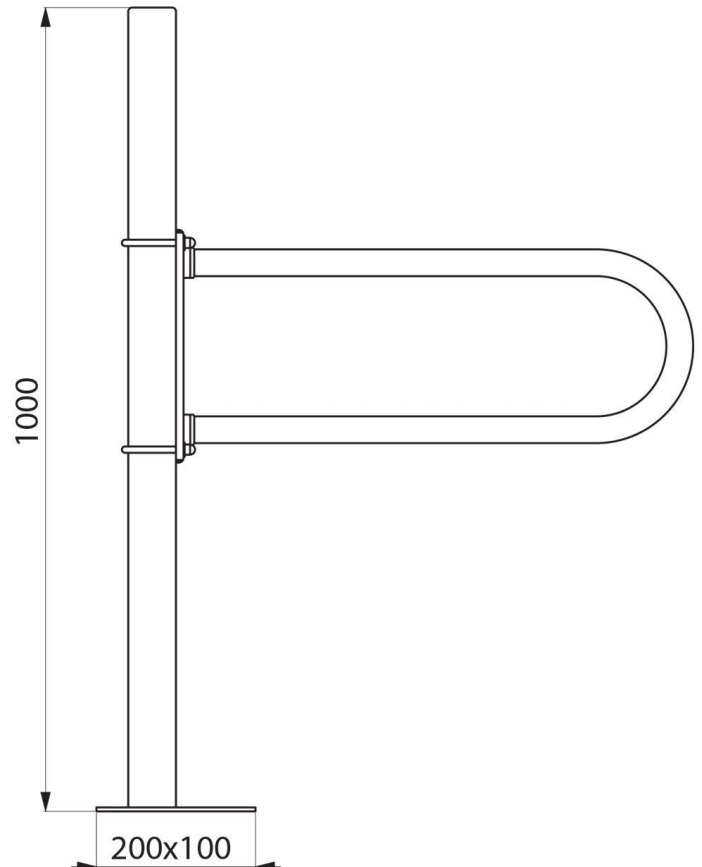

DELABIE

Delabie Søyle for Vegg- og oppløftbart støtterail, modell 5169 E1W

Art.nr: DB 5169 E1W

NRF-nr.:

Dimensjoner: 1 000 x 200 x 100mm

Passende for WC og dusjer. Monteres med en rustfri plate i gulvet

Egnet for veggmonterte støtte- og oppløftbare støtterail der veggmontasje ikke er mulig

Laget av rustfritt stål i hvit epoxy utførelse

3 eller 2 stighbøyer som er justerbare i høyden

Anti-porøs overflate for enkelt vedlikehold og hygiene

Søylene er kvadratformet, 60mm

Testet over 200kg