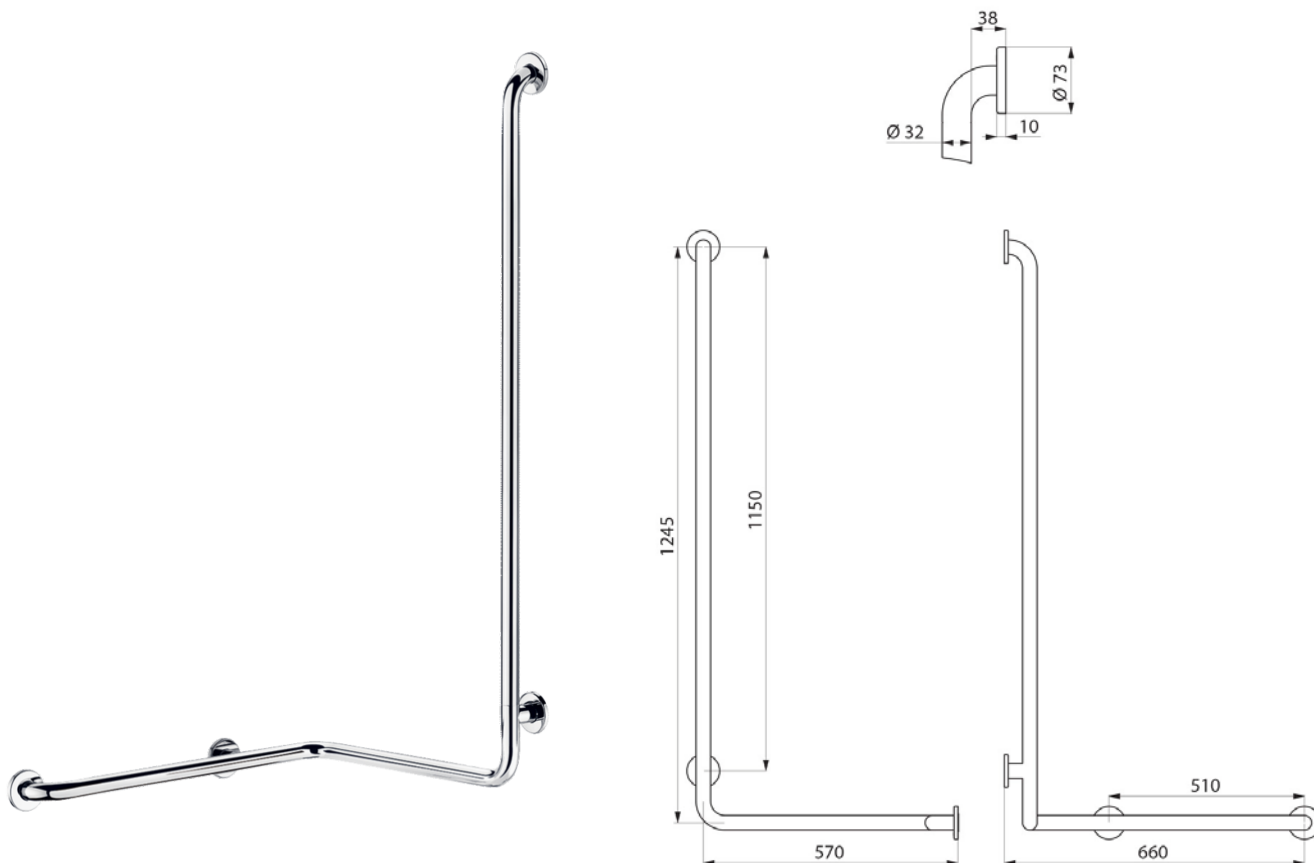

DELABIE

Delabie Rustfri Grab Bar/støttehåndtak for dusjhjørne, modell 5100GP2 / 5100DP2

Art.nr: DB 5100GP2 / 5100DP2

Dimensjoner: 1,243 x 570 x 660 mm

Utførelse i rustfritt stål – ”ultra polert”

Rør dimensjon 32 mm for riktig ergonomisk grep. (sikkert og godt)

Egnet for hyppig bruk i offentlige bygninger og sykehus

Bakteriostatisk overflate for enkelt renhold

Vandalsikker, usynlige koblinger

Avstand mellom vegg og rør er 38mm: Forhindrer at forarm klemmes mellom vegg og rør

Rustfrie skruer til betongvegg

Høyre eller venstre modell- 5100GP2 (venstre modell som bildet viser), 5100DP2 (høyre modell som skissen viser)

Testet over 200kg