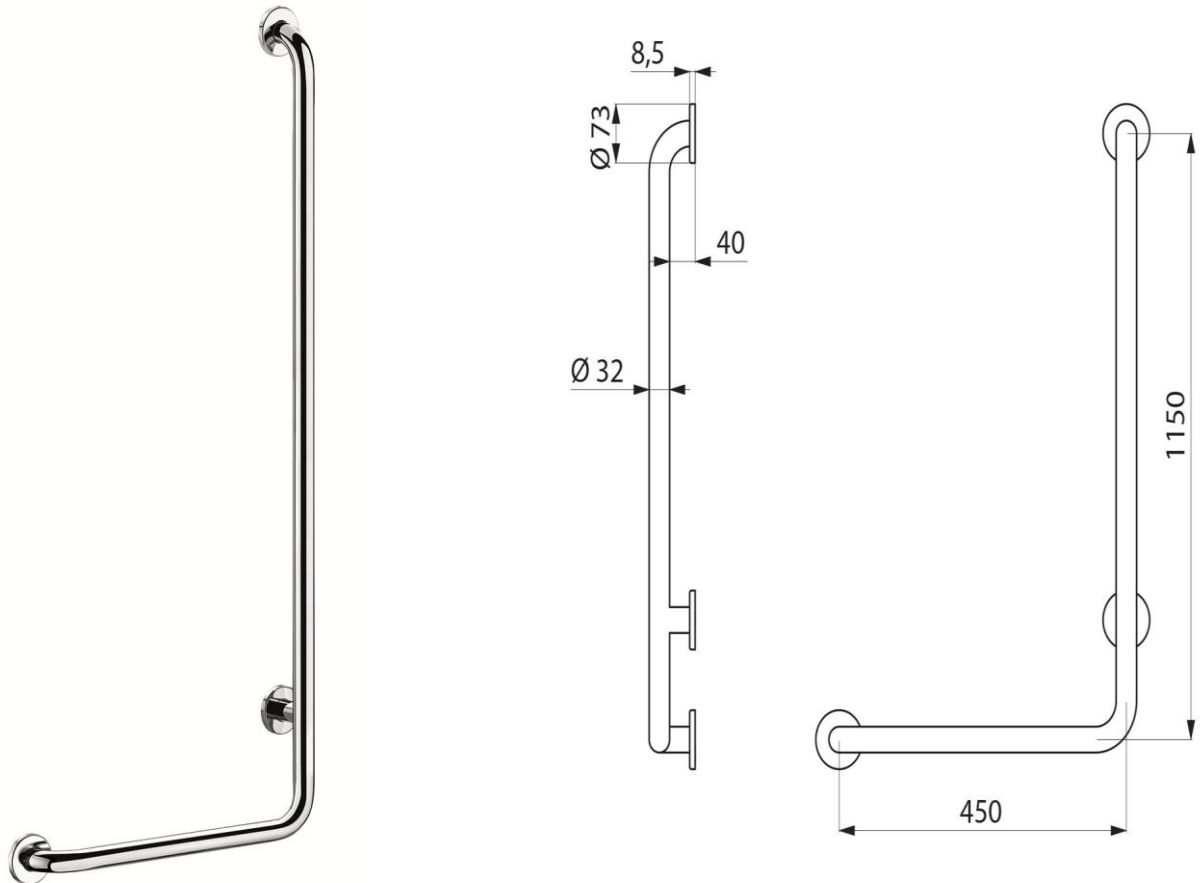

DELABIE

Delabie "L"-formet dusjstang (venstre), modell 5071GP2

Art.nr: DB 5071GP2

NRF-nr.:

Dimensjoner: 1150x450mm

Laget av rustfritt stål med polert finish

Anti-porøs overflate for enkelt vedlikehold og hygiene

Vandalsikker, usynlige koblinger

Avstand mellom vegg og rør er 40mm: Forhindrer at forarm klemmes mellom vegg og rør

Rustfrie skruer til betongvegg

Testet over 200kg

Alternativ: Delabie "L" – formet dusjstang (høyre), modell 5071DP2