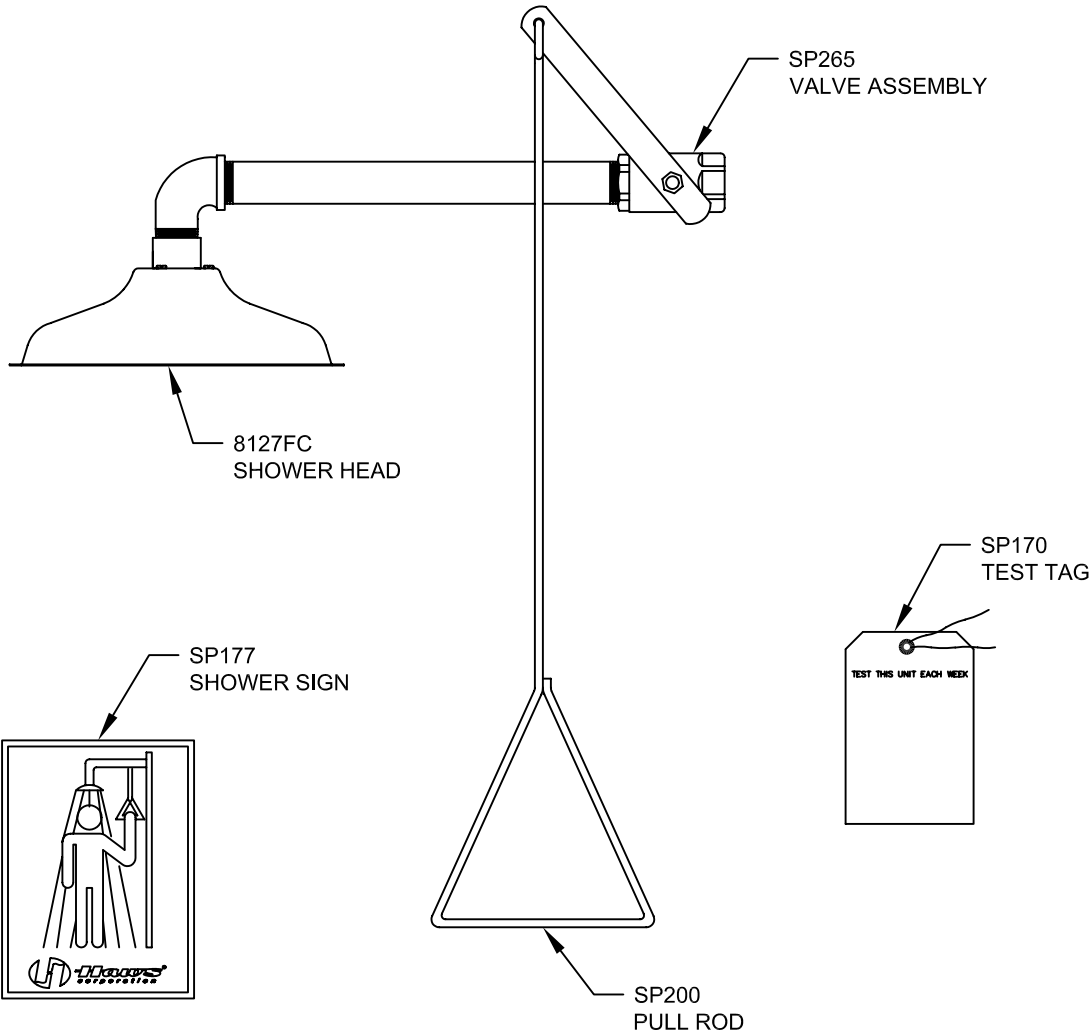

## Haws kroppsdusj, modell 8133 H Axion

Best. nr: 8133H AX

Anslutning: DN 25 – 1" RG

Vannmengde: 77 l/min.

Dusjhode, rør, kuleventil og drahåndtak i rustfritt stål.

AXION msr – unikt kroppsdusjhode

Automatisk trykk- og mengderegulering.

*Vi anbefaler bruk av temperert vann til kroppsdusj,  
Sikkerhetsblander: Modell 9201E*

# PARTS BREAKDOWN

REV	DESCRIPTION	ECN	DATE	BY/APVD
11	UPDATED PER ECN	4367	12/3/09	IR
REVISIONS				

<b>WHEN ORDERING PARTS PLEASE SPECIFY YOUR MODEL NUMBER</b>			1455 KLEPPE LANE SPARKS, NEVADA 89431 (775) 359-4712 FAX (775) 359-7424 E-MAIL: HAWS@HAWS.CO.COM WEBSITE: WWW.HAWS.CO.COM	
	DRAWN BY: CLF	DATE: 03/09/93	CHECK BY:	APPVD BY:
TITLE: 8133H SHOWER			PART NUMBER: 0002080135	
DRAWING TYPE: PARTS BREAKDOWN			DRAWING NUMBER: 11480C00	REV: 11