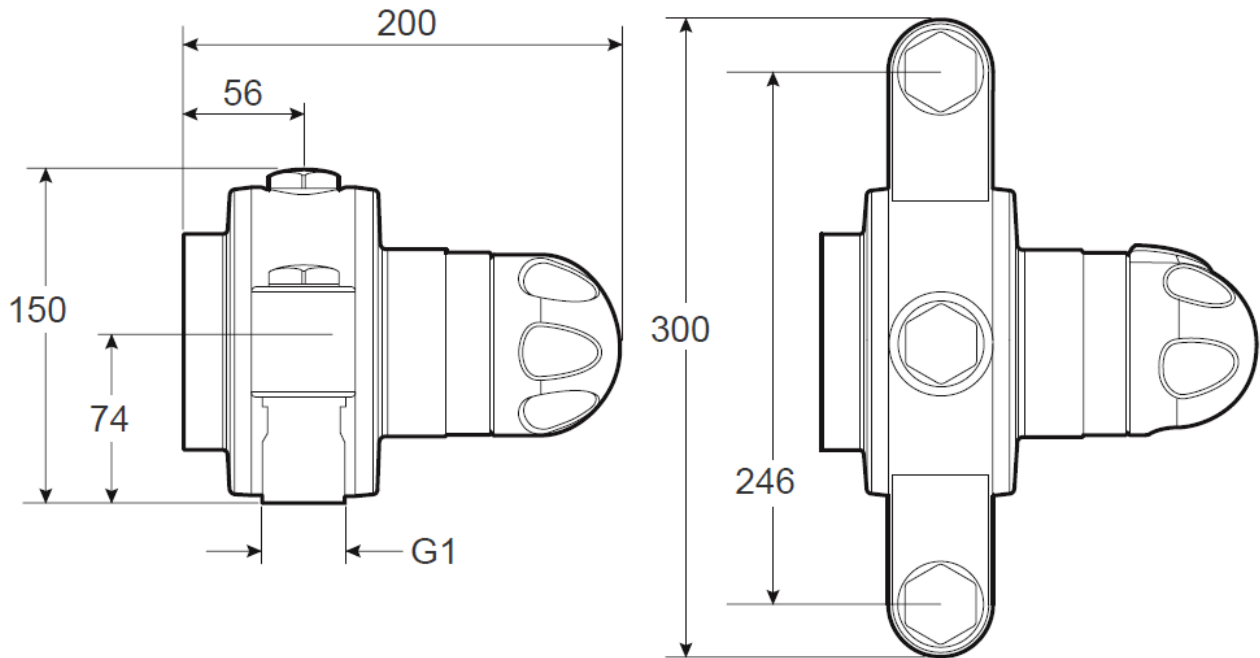

Rada sentralblander, modell 425cx

Art.nr: R1523-040

NRF-nr.: 4503655

Anslutning: DN 25 – 1" innv. RG

Kapasitet: ved 3.5 bar – ca 200l/min. Se tabell ovenfor.

Temperaturområde: fra fullt kaldt til 70°C

Innebygd temperatursperre – fabrikkinnstilt 45°C

Montering på vegg – veggfeste inngår

Forkrommet utførelse

Dimensions (mm)

Flow Diagram