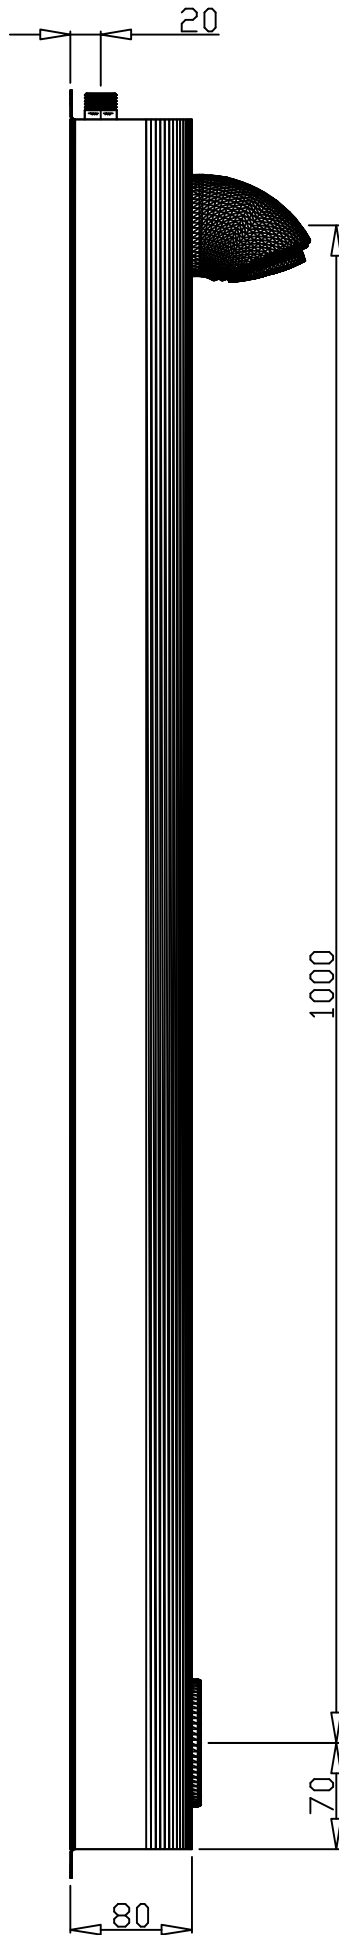

Rada dusjpanel, modell DP-3

Art.nr: MT05-03

NRF-nr.: 4503675

Utførelse i rustfritt stål (AISI 304)

Røranslutning: ½" på topp. Leveres med avstengingsventil.

Gjennomføring for sensor og magnetventilkabler på topp

Betjening via berøringsfri sensor, magnetventil 12V DC

Solid sparedusjhode, som gir 9 l/min.

Monteres sammen med Rada Pulse sentral/system

Alternativ/tillegg:

Kan leveres for skjult anslutning bak panel

Kan leveres med forlengelsesprofil i samme design (skjuler rør/kabler opp til himling)

Kan leveres med ekstra hånddusj. Modellen heter da DP-3S.

LEGO TEC AB			HENO	
Material SS 2233 1.0mm			Title DUSCHPANEL	
Treatment SLIPAD, BORSTAD			DP-3	
Scale	Rit	No	Rev.	
-	N.M	080828	-	A