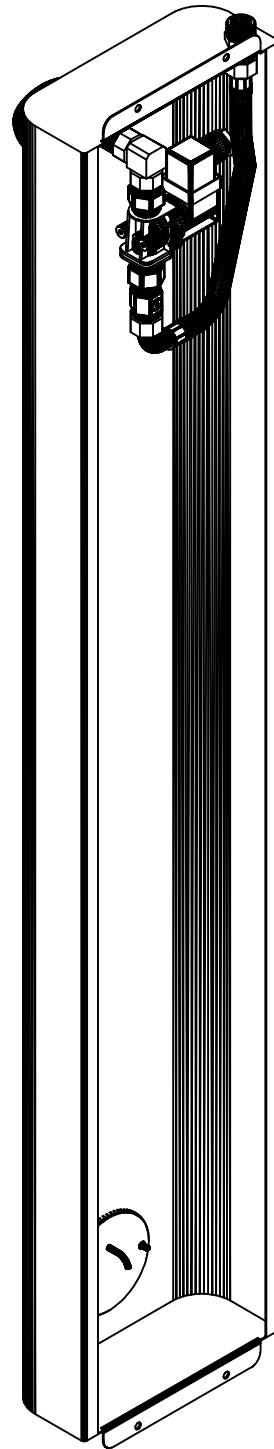

Rada dusjpanel, modell DP-3

Art.nr: MT05-03

NRF-nr.: 4503675

Utførelse i rustfritt stål (AISI 304)

Røranslutning: ½" på topp. Leveres med avstengingsventil.

Gjennomføring for sensor og magnetventilkabler på topp

Betjening via berøringsfri sensor, magnetventil 12V DC

Solid sparedusjhode, som gir 9 l/min.

Monteres sammen med Rada Pulse sentral/system

Alternativ/tillegg:

Kan leveres for skjult anslutning bak panel

Kan leveres med forlengelsesprofil i samme design (skjuler rør/kabler opp til himling)

Kan leveres med ekstra hånddusj. Modellen heter da DP-3S.

LEGO TEC AB			HENO	
Material SS 2233 1.0mm			Title DUSCHPANEL	
Treatment SLIPAD, BORSTAD			DP-3	
Scale	Rit	No	Rev.	
-	N.M	080828	-	A