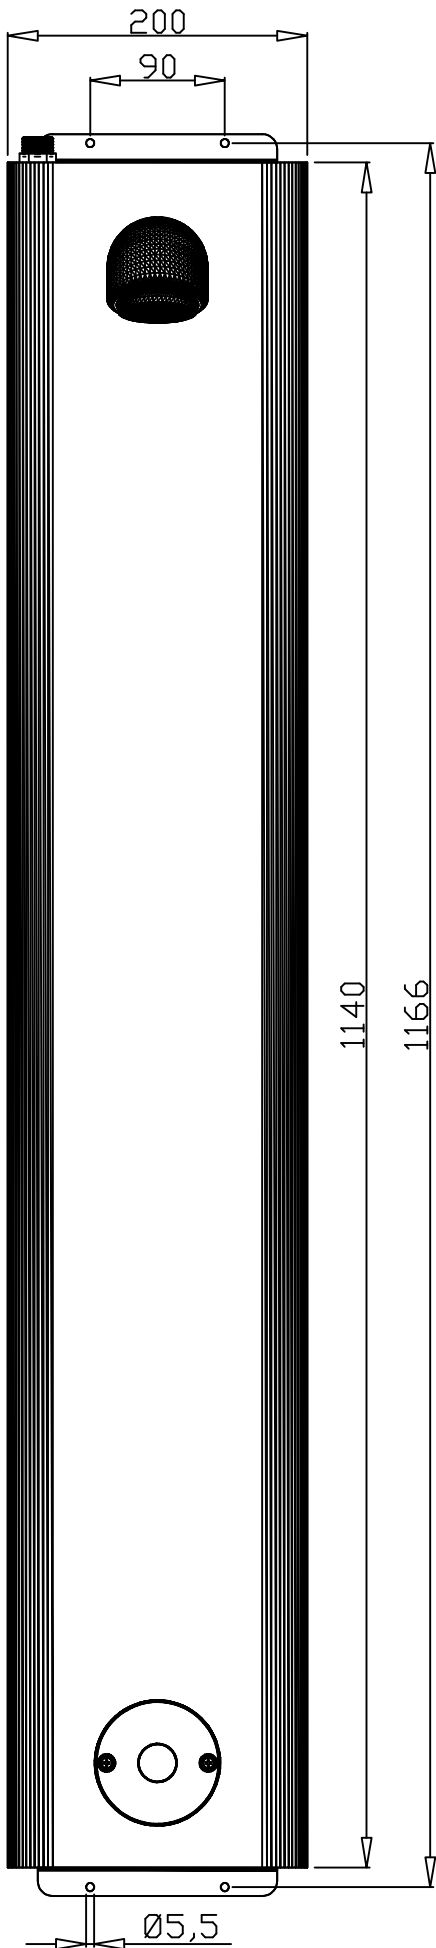

Rada dusjpanel, modell DP-3

Art.nr: MT05-03

NRF-nr.: 4503675

Utførelse i rustfritt stål (AISI 304)

Røranslutning: ½" på topp. Leveres med avstengingsventil.

Gjennomføring for sensor og magnetventilkabler på topp

Betjening via berøringsfri sensor, magnetventil 12V DC

Solid sparedusjhode, som gir 9 l/min.

Monteres sammen med Rada Pulse sentral/system

Alternativ/tillegg:

Kan leveres for skjult anslutning bak panel

Kan leveres med forlengelsesprofil i samme design (skjuler rør/kabler opp til himling)

Kan leveres med ekstra hånddusj. Modellen heter da DP-3S.

LEGO TEC AB			HENO	
Material SS 2233 1.0mm			Title DUSCHPANEL	
Treatment SLIPAD, BORSTAD			DP-3	
Scale	Rit	No	Rev.	
-	N.M	080828	-	A