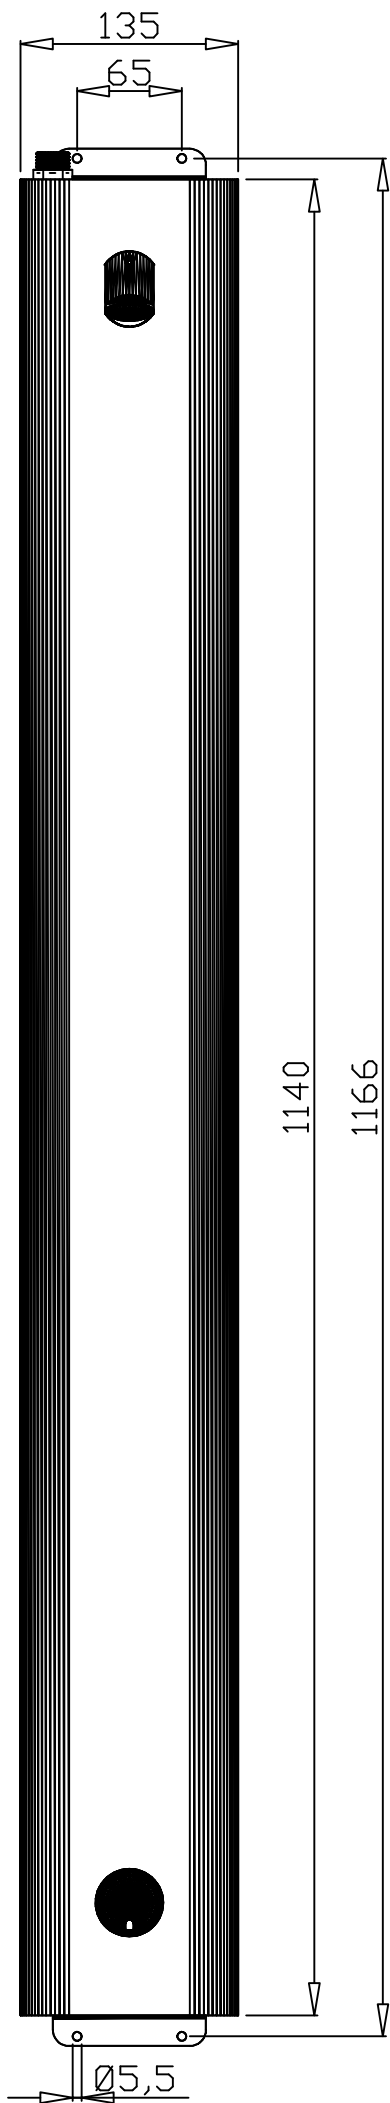

Rada dusjpanel, modell DP-1 Mini

Art.nr: RD000-01N
NRF-nr.: 4503682

Utførelse i rustfritt stål (AISI 304)
Røranslutning: ½" på topp. Leveres med avstengingsventil
Selvlukkende Temposoft trykknapp – ca 25 sek. dusjtid. Justerbar vannmengde
For forblandet vann
Sparedusjhode i forkrommet messing, 8 l/min.

LEGO TEC AB			HENO	
			Title DUSCHPANEL	
Material	SS 2333 1.0mm		DP-1 Norge	
Treatment	SLIPAD, BORSTAD			
Scale	Rit	N.M 120503	No.	Rev. A
-			-	

Reservedeler Temposoft trykknapp:

Justering av vannmengde på Temposoft trykknapp:

1. Trekk ut rød plugg (PR621), og skru ut skruen (SEB662). Ta bort trykknapphodet (SEB662)
2. Skru ut trykknapppatronen (743743)
3. Ta av o-ring i nedre kant av trykknapppatronen

4. Trekk ned justeringsringen, og vri den i ønsket posisjon/vannmengde, og sett den på plass. Større hull = større vannmengde.