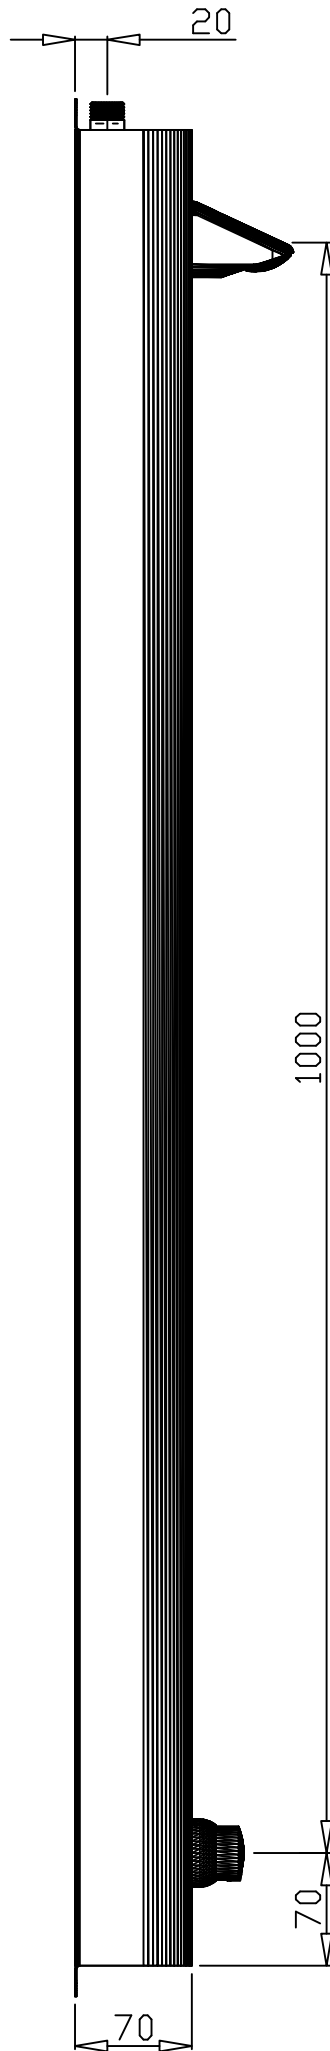

Rada dusjpanel, modell DP-1 Mini

Art.nr: RD000-01N
NRF-nr.: 4503682

Utførelse i rustfritt stål (AISI 304)
Røranslutning: ½" på topp. Leveres med avstengingsventil
Selvlukkende Temposoft trykknapp – ca 25 sek. dusjtid. Justerbar vannmengde
For forblandet vann
Sparedusjhode i forkrommet messing, 8 l/min.

LEGO TEC AB			HENO	
			Title DUSCHPANEL	
Material	SS 2333 1.0mm		DP-1 Norge	
Treatment	SLIPAD, BORSTAD			
Scale	Rit	N.M 120503	No.	Rev. A
-			-	

Reservedeler Temposoft trykknapp:

Justering av vannmengde på Temposoft trykknapp:

1. Trekk ut rød plugg (PR621), og skru ut skruen (SEB662). Ta bort trykknapphodet (SEB662)
2. Skru ut trykknapppatronen (743743)
3. Ta av o-ring i nedre kant av trykknapppatronen

4. Trekk ned justeringsringen, og vri den i ønsket posisjon/vannmengde, og sett den på plass. Større hull = større vannmengde.