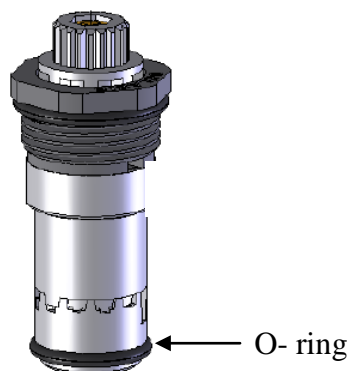

Rada dusjpanel, modell DP-1 Mini

Art.nr: RD000-01N
NRF-nr.: 4503682

Utførelse i rustfritt stål (AISI 304)
Røranslutning: ½" på topp. Leveres med avstengingsventil
Selvlukkende Temposoft trykknapp – ca 25 sek. dusjtid. Justerbar vannmengde
For forblandet vann
Sparedusjhode i forkrommet messing, 8 l/min.

LEGO TEC AB			HENO	
			Title DUSCHPANEL	
Material	SS 2333 1.0mm		DP-1 Norge	
Treatment	SLIPAD, BORSTAD			
Scale	Rit	N.M 120503	No.	Rev. A
-			-	

Reservedeler Temposoft trykknapp:

Justering av vannmengde på Temposoft trykknapp:

1. Trekk ut rød plugg (PR621), og skru ut skruen (SEB662). Ta bort trykknapphodet (SEB662)
2. Skru ut trykknapppatronen (743743)
3. Ta av o-ring i nedre kant av trykknapppatronen

4. Trekk ned justeringsringen, og vri den i ønsket posisjon/vannmengde, og sett den på plass. Større hull = større vannmengde.