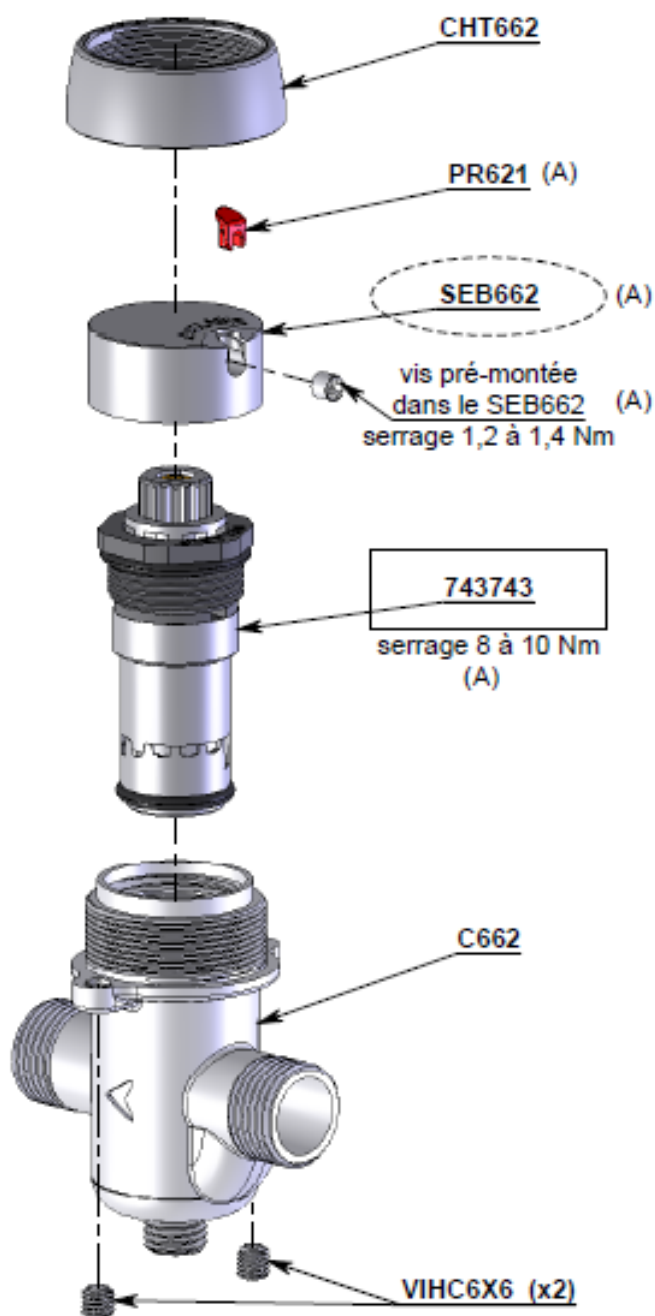

Rada dusjpanel, modell DP-1 Mini

Art.nr: RD000-01N
NRF-nr.: 4503682

Utførelse i rustfritt stål (AISI 304)
Røranslutning: ½" på topp. Leveres med avstengingsventil
Selvlukkende Temposoft trykknapp – ca 25 sek. dusjtid. Justerbar vannmengde
For forblandet vann
Sparedusjhode i forkrommet messing, 8 l/min.

Nyhet:

Temposoft hærverksikker trykknapp har ekstra myk (lett) betjening, og passer derfor også veldig bra for barn, eldre og handikappede med nedsatt bevegelse/kraft.

Alternativ:

Kan også leveres for skjult anslutning bak panel

LEGO TEC AB			HENO	
			Title DUSCHPANEL	
Material	SS 2333 1.0mm		DP-1 Norge	
Treatment	SLIPAD, BORSTAD			
Scale	Rit	N.M 120503	No.	Rev. A
-			-	

Reservedeler Temposoft trykknapp:

Justering av vannmengde på Temposoft trykknapp:

1. Trekk ut rød plugg (PR621), og skru ut skruen (SEB662). Ta bort trykknapphodet (SEB662)
2. Skru ut trykknapppatronen (743743)
3. Ta av o-ring i nedre kant av trykknapppatronen

4. Trekk ned justeringsringen, og vri den i ønsket posisjon/vannmengde, og sett den på plass. Større hull = større vannmengde.