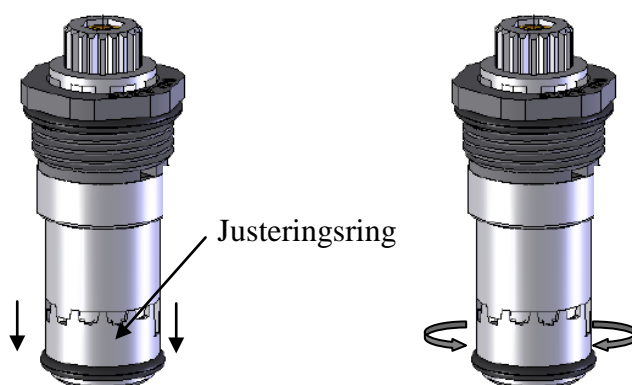

Rada dusjpanel, modell DP-1 Mini

Art.nr: RD000-01N
NRF-nr.: 4503682

Utførelse i rustfritt stål (AISI 304)
Røranslutning: ½" på topp. Leveres med avstengingsventil
Selvlukkende Temposoft trykknapp – ca 25 sek. dusjtid. Justerbar vannmengde
For forblandet vann
Sparedusjhode i forkrommet messing, 8 l/min.

LEGO TEC AB			HENO	
			Title DUSCHPANEL	
Material	SS 2333 1.0mm		DP-1 Norge	
Treatment	SLIPAD, BORSTAD			
Scale	Rit	N.M 120503	No.	Rev. A
-			-	

Reservedeler Temposoft trykknapp:

Justering av vannmengde på Temposoft trykknapp:

1. Trekk ut rød plugg (PR621), og skru ut skruen (SEB662). Ta bort trykknapphodet (SEB662)
2. Skru ut trykknapppatronen (743743)
3. Ta av o-ring i nedre kant av trykknapppatronen

4. Trekk ned justeringsringen, og vri den i ønsket posisjon/vannmengde, og sett den på plass. Større hull = større vannmengde.