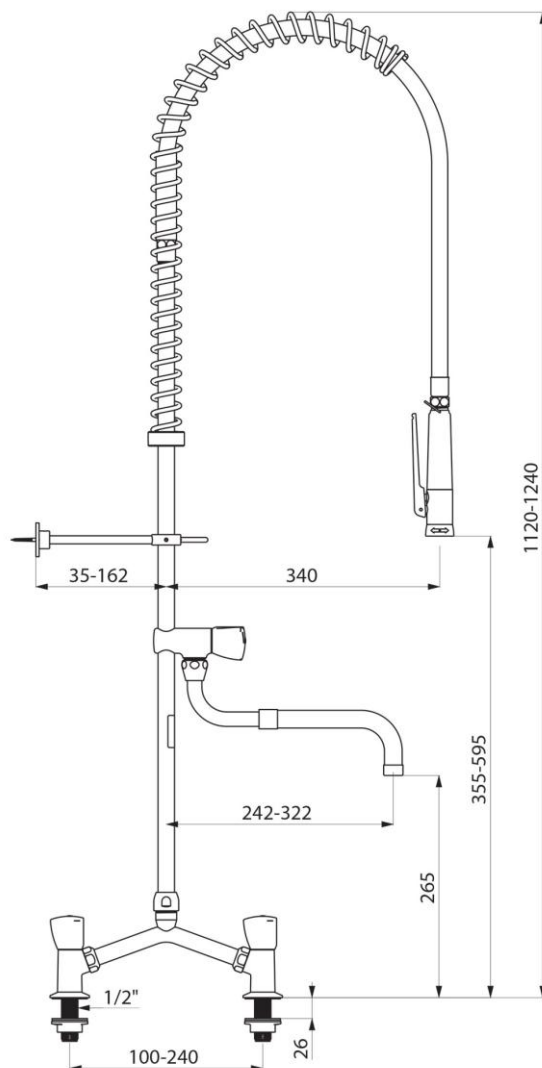

DELABIE

Delabie storkjøkken armatur G6532

Art.nr: DB G6532

Komplett storkjøkkenarmatur med teleskopisk spyleslange og tut med svivel (L200-290mm)

Anslutning: 1/2" – for varm og kaldt vann

Fleksible slanger med stålfletting.

Vanntrykk: Min. 1 bar, maks 5 bar.

Mask vanntemperatur 70°C

Storkjøkkenarmaturet er produsert i forkrommet messing.

Forsterket næringsmiddel godkjent spyleslange i Hytrel – 95 cm

Håndspraymunnstykke i solid messing med egen klemaktivering på munnstykket 1/2"

Justerbar stråle på munnstykke

Håndmunnstykket er belagt med anti-skli PVC

Justerbar CC 100-240mm