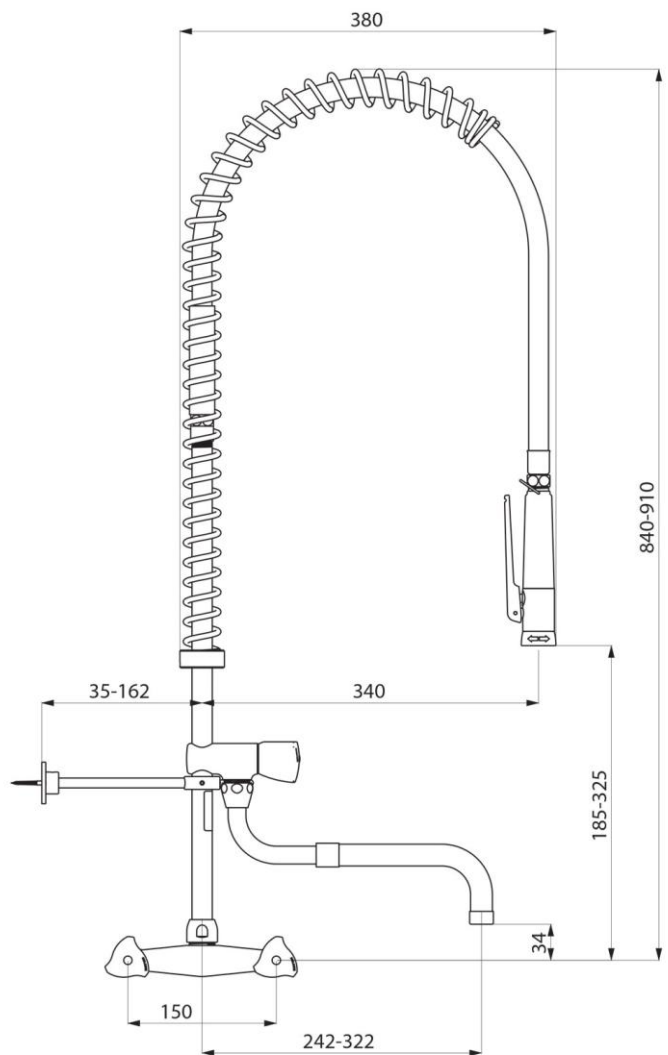

DELABIE

Delabie storkjøkken armatur veggmontert, modell G6432

Art.nr: DB G6432

Komplett veggmontert storkjøkkenarmatur med teleskopisk spyleslange og tut med svivel (L200-290mm)

Anslutning: $\frac{3}{4}$ " – for varm og kaldt vann

Fleksible slanger med stålfletting.

Vanntrykk: Min. 1 bar, maks 5 bar.

Mask vanntemperatur 70°C

Storkjøkkenarmaturet er produsert i forkrommet messing.

Forsterket næringsmiddel godkjent spyleslange i Hytrel – 95 cm

Håndspraymunnstykke i solid messing med egen klemaktivering på munnstykket $\frac{1}{2}$ "

Justerbar stråle på munnstykke

Håndmunnstykket er belagt med anti-skli PVC