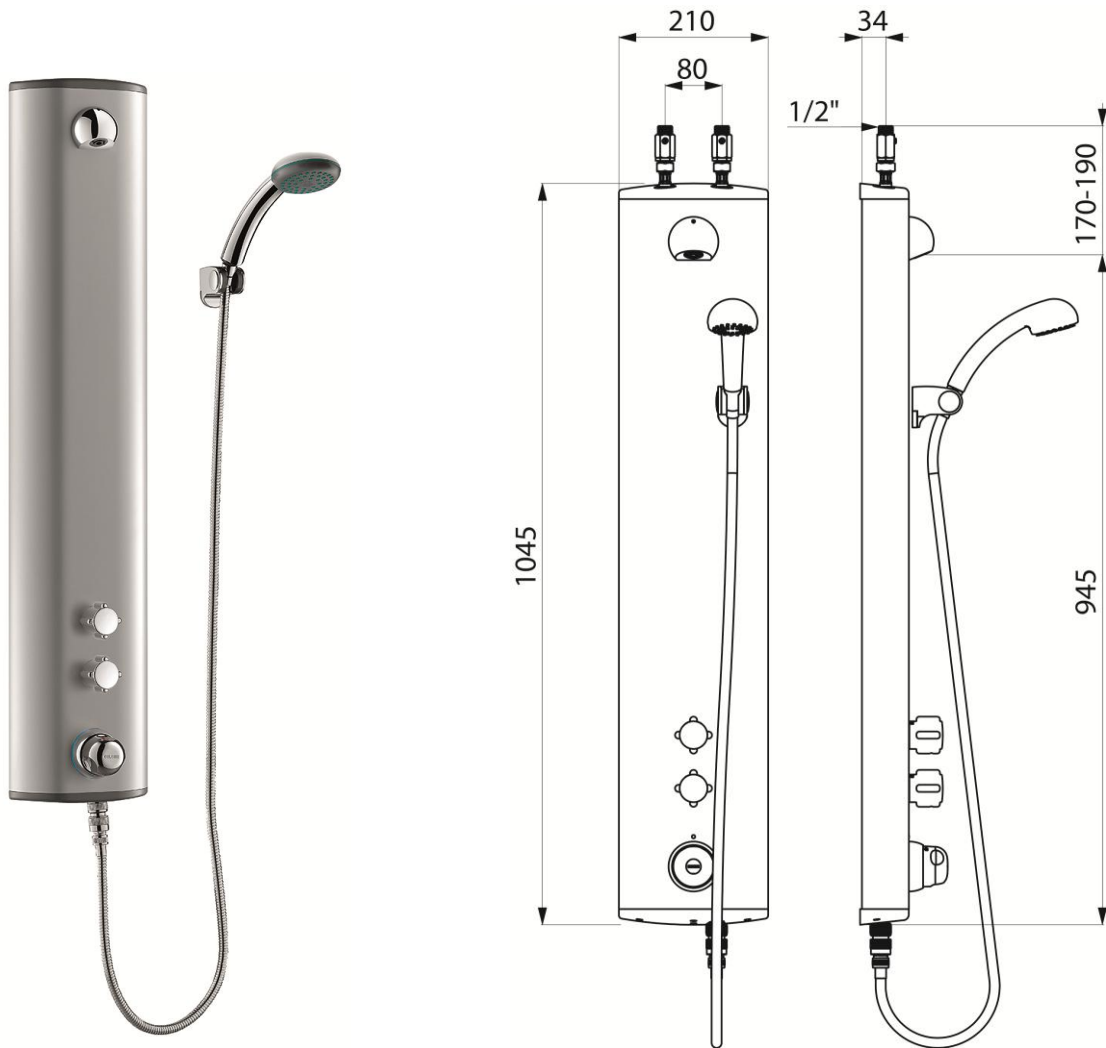

## Delabie Premix dusjpanel, modell 792390

Art.nr: DB 792390

NRF-nr.:

Anslutning: 1/2" på topp – for varmt og kaldt vann

Vanntrykk: Min. 1 bar, maks 5 bar.

Solid sparedusjhode som gir 6 l/min.

Med avstegningsventiler, tilbakeslagsventil og filtersiler

Dusjpanelet er produsert i aluminium

Rattbetjent. 2 stk. ratt for betjening av fast dusjhode og ekstra hånddusj

Termostatisk blendeventil for individuell temperaturregulering

Alternativ:

Som dusjpanel over, men med skjulte VV og KV anslutninger bak dusjpanel – modell 792380