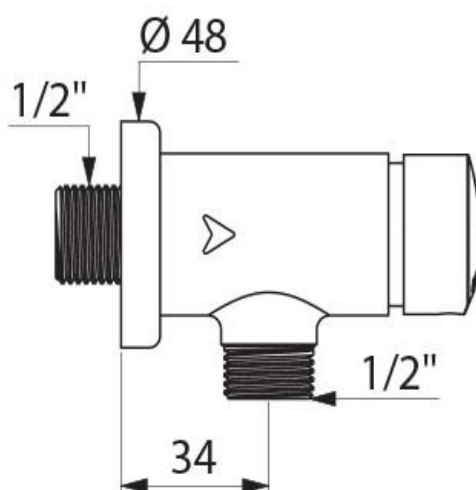

DELABIE

Delabie Temposoft 2 Urinalventil 1/2", modell 778800

Art.nr: DB 778800

NRF-nr.:

Produsert i forkrommet messing

"Soft Touch" operert - ca 50% så sensitiv som tradisjonelle trykknapper

Stenges automatisk etter ca. 7 sek

Tilkobling i vegg og bunn, justerbart vannforbruk

Alternativ: Urinalventil (tilkobling i vegg og bunn) med ECO tidsintervall på 3 sek, modell 778830