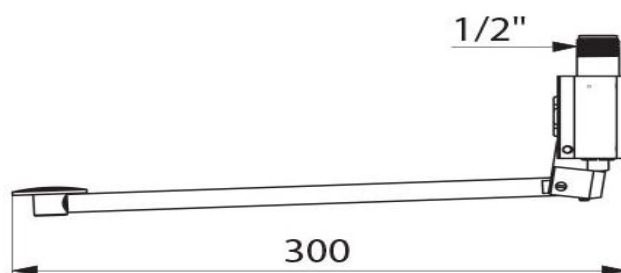

## Delabie MONOFOOT pedal - operert ventil/veggmontert, modell 736102

Art.nr: DB 736102

NRF-nr.:

Anslutning: 1/2" utv.

Lang betjeningspedal for fot -betjening

Ventil i forkrommet messing

Veggplate festes med 4 stk. rustfrie stålskruer (medfølger)