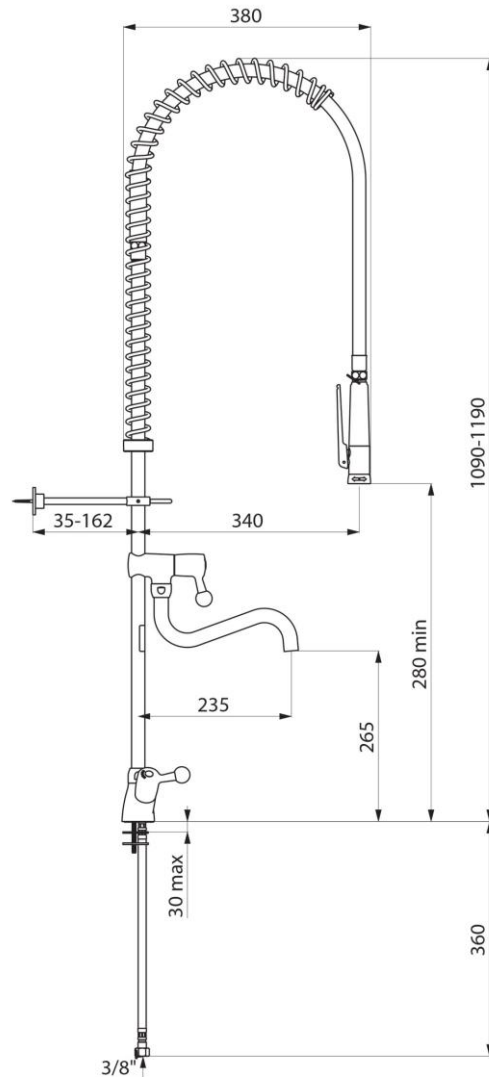

DELABIE

Delabie storkjøkken armatur 5632

Art.nr: DB 5632

Komplett storkjøkkenarmatur med spyleslange og tut med svivel (L200)

Anslutning: 3/8" – for varm og kaldt vann

Fleksible slanger med stålfletting.

Vanntrykk: Min. 1 bar, maks 5 bar.

Mask vanntemperatur 70°C

Storkjøkkenarmaturet er produsert i forkrommet messing.

Forsterket næringsmiddel godkjent spyleslange i Hytrel – 95 cm

Håndspraymunnstykke i solid messing med egen klemaktivering på munnstykket 1/2"

Justerbar stråle på munnstykke

Håndmunnstykket er belagt med anti-skli PVC