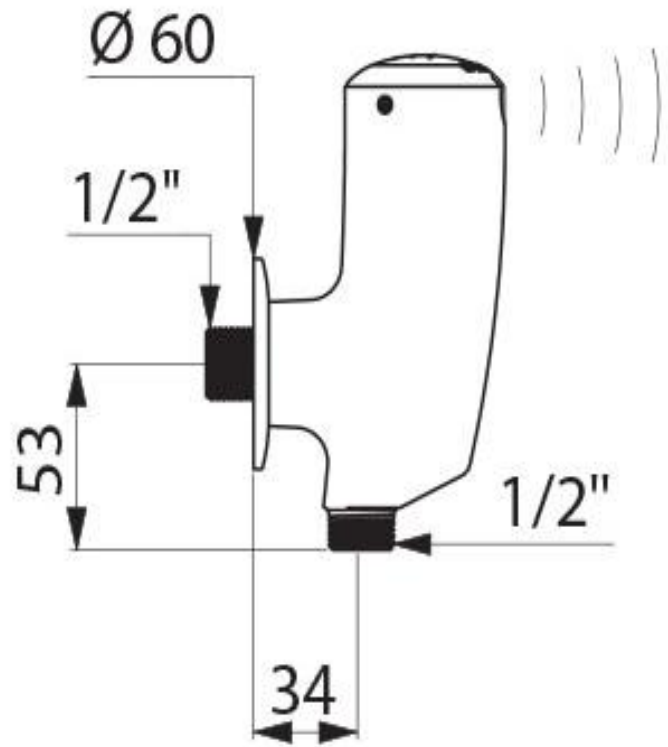

DELABIE

Delabie Tempomatic 3 batteridrevet urinalventil, modell 479008

Art.nr: DB 479008

NRF-nr.:

Skjult anslutning: 1/2" utv. med dekkskive 60mm

Vanntrykk: Min. 1 bar, maks 5 bar.

Integrert avstengingsventil/vannmengderegulator på siden

Integrert 6V Lithium batteri, magnetventil og elektronisk styreenhet.

Berøringsfri IR bevegelsessensor og spyletid på 3 sek

Automatisk spyling hver 12 timer etter siste bruk

Utførelse i forkrommet solid messing med støtsikker sensor