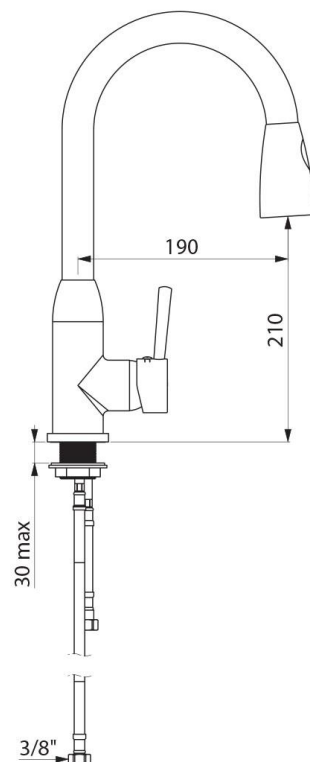

DELABIE

Delabie servantarmatur/mixer med uttrekkbart spray-hode med fleksibel slange, modell 2597

Art.nr: DB 2597

NRF-nr.:

Anslutning: 3/8" – for varm og kaldt vann

Fleksible slanger med stålfletting og integrerte tilbakeslagsventiler

Vanntrykk: Min. 1 bar, maks 5 bar.

Vannmengde satt til 5 l/min

Krombelagt armatur med forsterkede koplinger

Uttrekkbart spray-hode med fleksibel slange på en svingbar base

Spesielt tilpasset sykehus/helsevesen