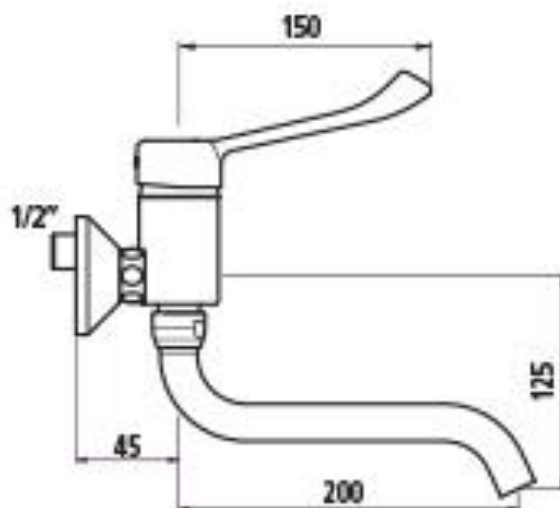

DELABIE

2519L

Delabie servantarmatur, modell 2519L

Art.nr: DB 2519L

NRF-nr.:

Anslutning: 1/2" – for varm og kaldt vann

Fleksible slanger med stålfletting

Vanntrykk: Min. 1 bar, maks 5 bar

Vannmengde innstilt på 15 l/min ved 3 bar

Betjenes med "Albue hendel" for å forhindre direkte kontakt

Servantarmaturet er produsert i forkrommet messing

Keramisk blandingspatron med temperatursperre

Utløpstut L200mm