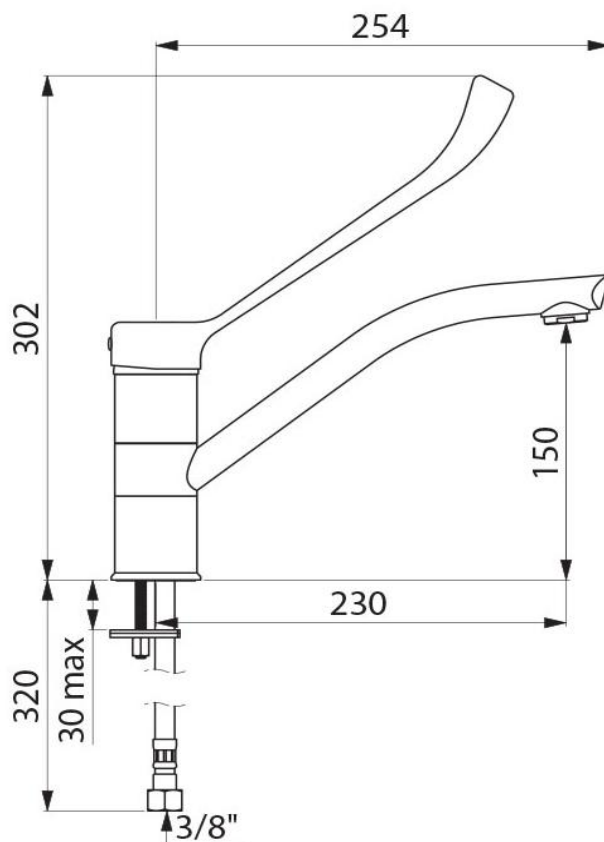

DELABIE

Delabie servantarmatur, modell 2510L

Art.nr: DB 2510L

NRF-nr.:

Anslutning: 3/8" – for varm og kaldt vann

Fleksible slanger med stålfletting

Vanntrykk: Min. 1 bar, maks 5 bar

Vannmengde: 30 l/min

Betjenes med "Albue hendel" for å forhindre direkte kontakt

Servantarmaturet er produsert i forkrommet messing

Keramisk blandingspatron med temperatursperre