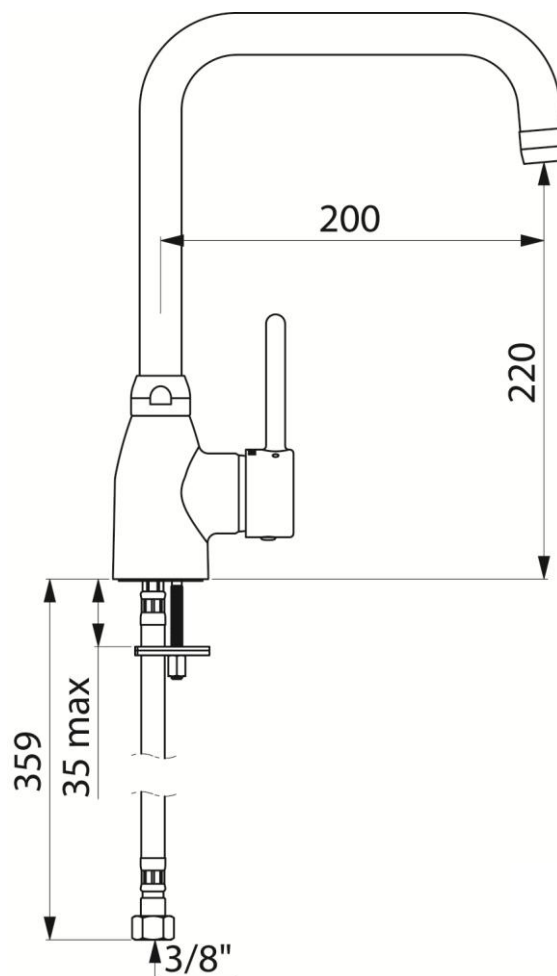

DELABIE

Delabie servantarmatur, modell 2506T2

Art.nr: DB 2506T2

NRF-nr.:

Anslutning: 3/8" – for varm og kaldt vann

Fleksible slanger med stålfletting.

Vanntrykk: Min. 1 bar, maks 5 bar.

Betjenes via stor hendel i front.

Servantarmaturet er produsert i forkrommet messing.

Keramisk blandingspatron med temperatursperre.

Utløpstut - H220 L200 mm

Alternativ: Modell 2506T1, Utløpstut - H200 L150mm

Modell 2506T3, Utløpstut - H330 L 300mm