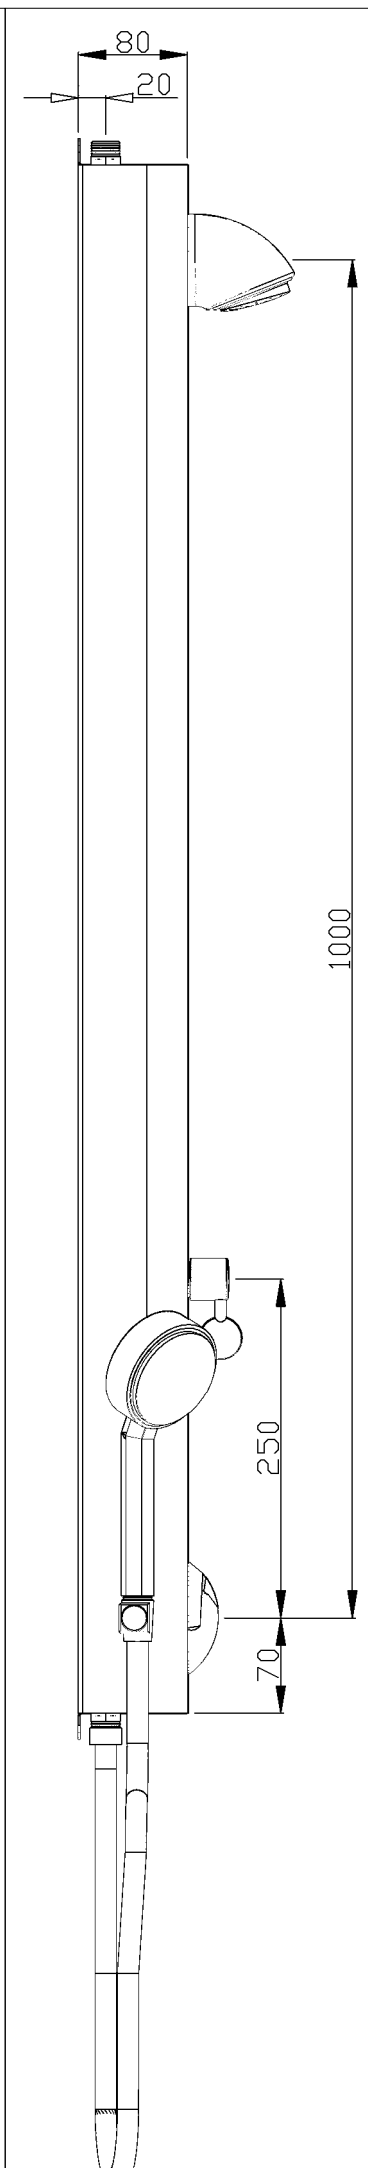

Rada dusjpanel, modell DP-3S Outlook

Art.nr: DP-3S Outlook

NRF-nr.:

Utførelse i rustfritt stål (AISI 304)

Røranslutning: ½" på topp. Leveres med avstengingsventil

Gjennomføring for sensorkabel på topp

Betjening via berøringsfri sensor

Solid sparedusjhode, som gir 9 l/min.

Med ekstra hånddusj. Egen vender som gir valg mellom hånddusj og dusjhode

Monteres sammen med Rada Outlook sentral/system

Alternativ/tillegg:

Kan leveres for skjult anslutning bak panel

Kan leveres med forlengelsesprofil i samme design (skjuler rør/kabler opp til himling)

LEGO TEC AB			HENO	
Material SS 2333 1.0mm			Title DUSCHPANEL	
Treatment SLIPAD, BORSTAD			DP-3S OUTLOOK	
Scale -	Rev. N.M	120525	No. -	Rev. B