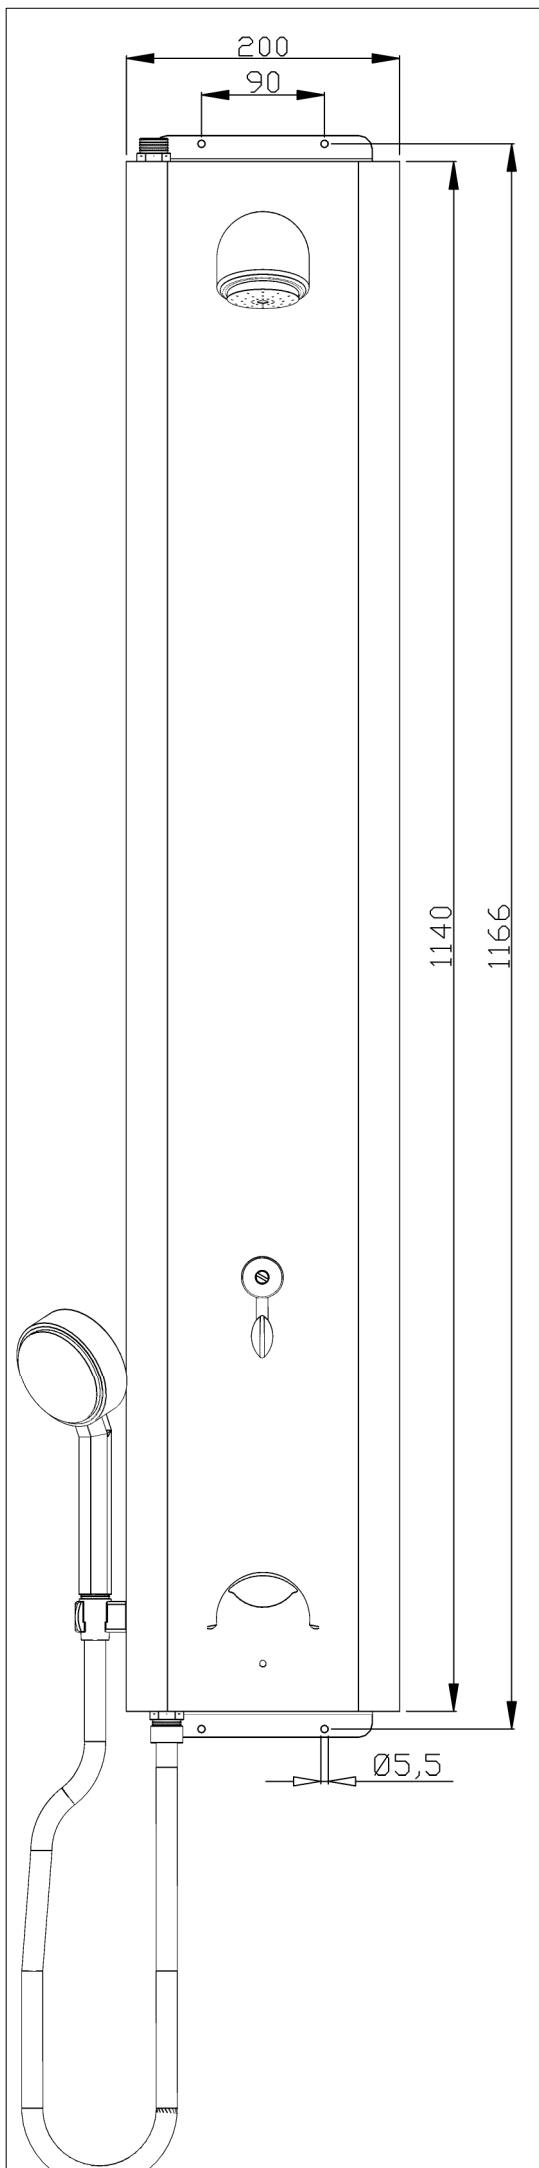

Rada dusjpanel, modell DP-3S Outlook

Art.nr: DP-3S Outlook

NRF-nr.:

Utførelse i rustfritt stål (AISI 304)

Røranslutning: ½" på topp. Leveres med avstengingsventil

Gjennomføring for sensorkabel på topp

Betjening via berøringsfri sensor

Solid sparedusjhode, som gir 9 l/min.

Med ekstra hånddusj. Egen vender som gir valg mellom hånddusj og dusjhode

Monteres sammen med Rada Outlook sentral/system

Alternativ/tillegg:

Kan leveres for skjult anslutning bak panel

Kan leveres med forlengelsesprofil i samme design (skjuler rør/kabler opp til himling)

LEGO TEC AB			HENO	
Material SS 2333 1.0mm			Title DUSCHPANEL	
Treatment SLIPAD, BORSTAD			DP-3S OUTLOOK	
Scale -	Rev. N.M	120525	No. -	Rev. B