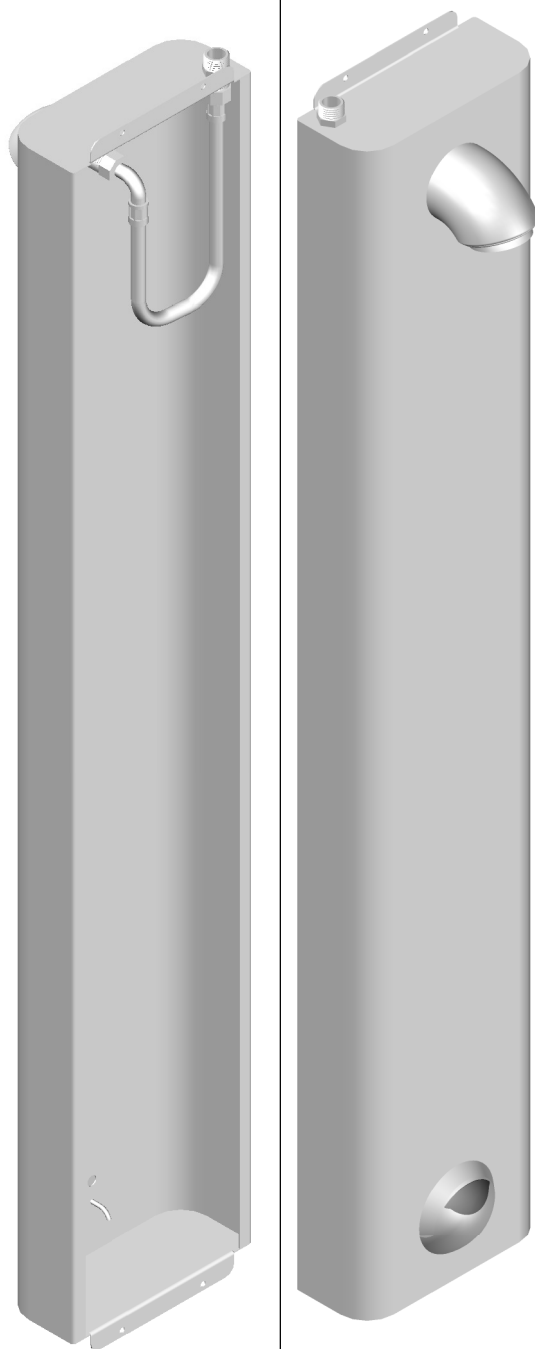

Rada dusjpanel, modell DP-3 Outlook

Art.nr: DP-3 Outlook

NRF-nr.:

Utførelse i rustfritt stål (AISI 304)

Røranslutning: ½" på topp. Leveres med avstengingsventil.

Gjennomføring for sensor kabel på topp

Betjening via berøringsfri sensor

Solid sparedusjhode, som gir 9 l/min.

Monteres sammen med Rada Outlook sentral/system

Alternativ/tillegg:

Kan leveres for skjult anslutning bak panel

Kan leveres med forlengelsesprofil i samme design (skjuler rør/kabler opp til himling)

Kan leveres med ekstra hånddusj. Modellen heter da DP-3S Outlook.

LEGO TEC AB			HENO	
Material SS 2233 1.0mm			Title DUSCHPANEL	
Treatment SLIPAD, BORSTAD			DP-3 OUTLOOK	
Scale -	Rev. N.M	No. 120524	Rev. -	B