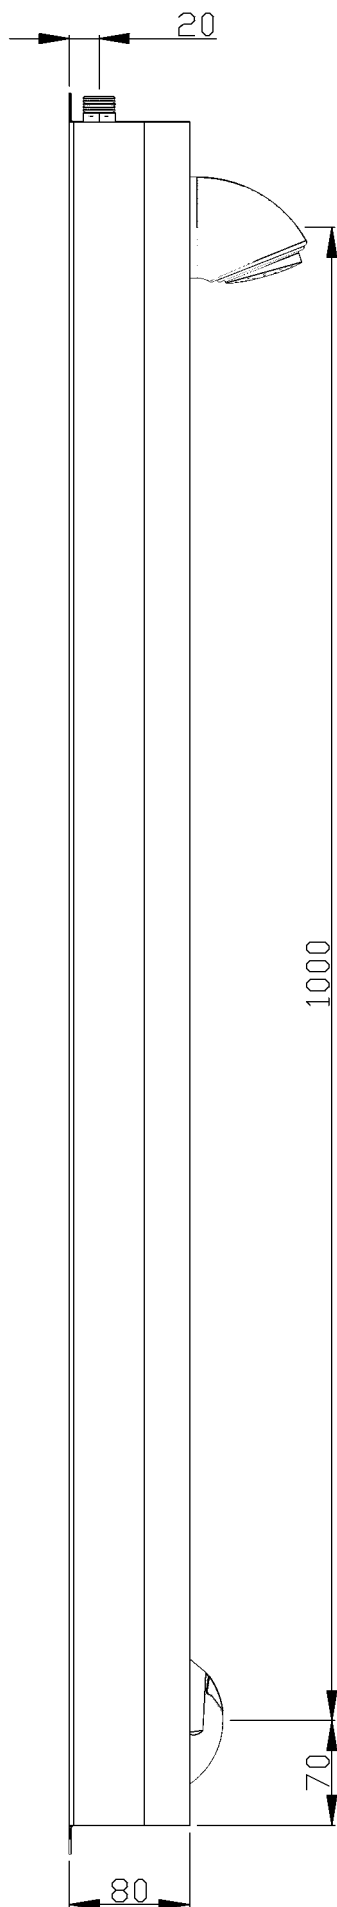

Rada dusjpanel, modell DP-3 Outlook

Art.nr: DP-3 Outlook

NRF-nr.:

Utførelse i rustfritt stål (AISI 304)

Røranslutning: ½" på topp. Leveres med avstengingsventil.

Gjennomføring for sensor kabel på topp

Betjening via berøringsfri sensor

Solid sparedusjhode, som gir 9 l/min.

Monteres sammen med Rada Outlook sentral/system

Alternativ/tillegg:

Kan leveres for skjult anslutning bak panel

Kan leveres med forlengelsesprofil i samme design (skjuler rør/kabler opp til himling)

Kan leveres med ekstra hånddusj. Modellen heter da DP-3S Outlook.

LEGO TEC AB			HENO	
Material SS 2233 1.0mm			Title DUSCHPANEL	
Treatment SLIPAD, BORSTAD			DP-3 OUTLOOK	
Scale -	Rev. N.M	No. 120524	Rev. -	B