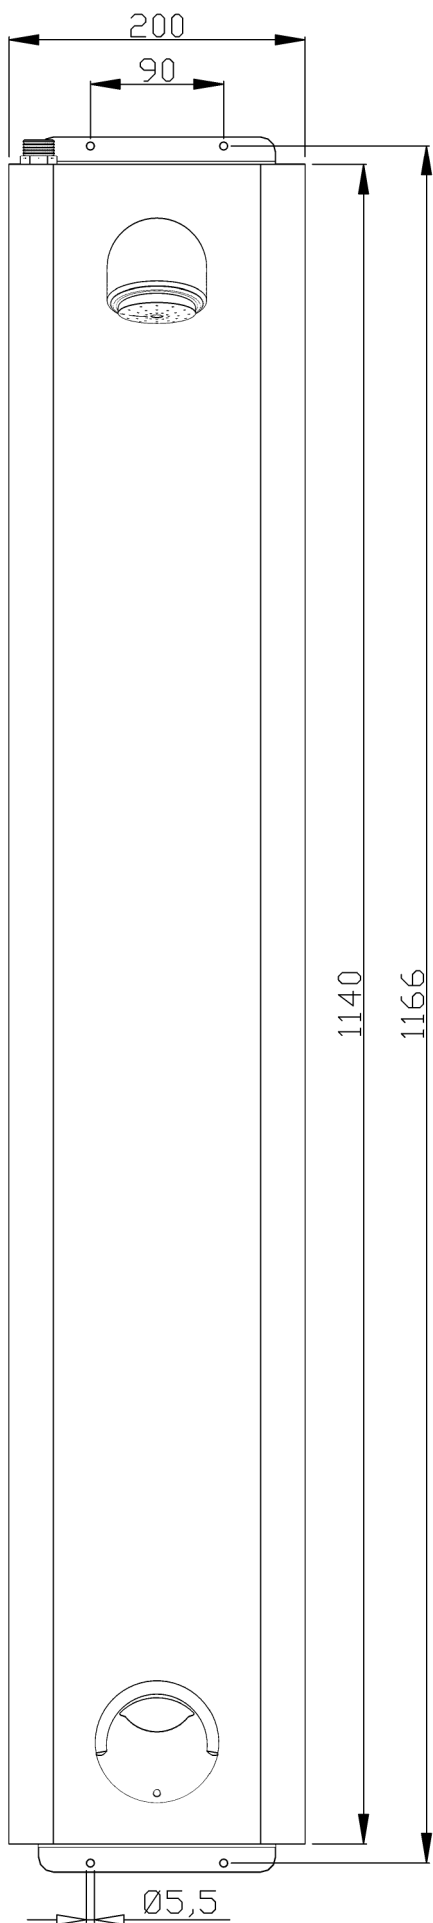

Rada dusjpanel, modell DP-3 Outlook

Art.nr: DP-3 Outlook

NRF-nr.:

Utførelse i rustfritt stål (AISI 304)

Røranslutning: ½" på topp. Leveres med avstengingsventil.

Gjennomføring for sensor kabel på topp

Betjening via berøringsfri sensor

Solid sparedusjhode, som gir 9 l/min.

Monteres sammen med Rada Outlook sentral/system

Alternativ/tillegg:

Kan leveres for skjult anslutning bak panel

Kan leveres med forlengelsesprofil i samme design (skjuler rør/kabler opp til himling)

Kan leveres med ekstra hånddusj. Modellen heter da DP-3S Outlook.

LEGO TEC AB			HENO	
Material SS 2233 1.0mm			Title DUSCHPANEL	
Treatment SLIPAD, BORSTAD			DP-3 OUTLOOK	
Scale -	Rev. N.M	No. 120524	Rev. -	B