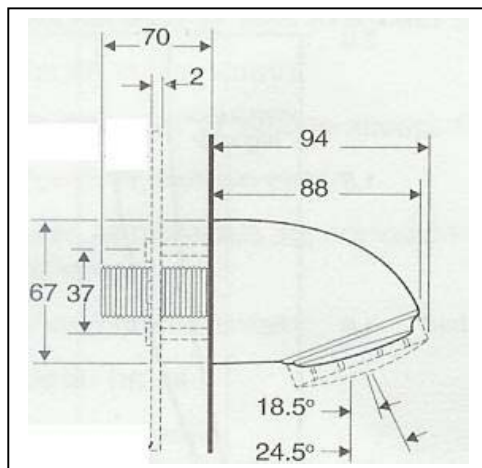

Rada sparedusjhoder, modell VR-105 og VR-125

Rada sparedusjhode:

Modell: VR-105

Anslutning: 1/2" innv. RG

Vannmengde: 9 l/min

Material: Hus i forkrommet messing, veggfeste i messing, dusjsil i plast og filter i rustfritt stål

Ansluttes skjult med medfølgende gjengerør gjennom vegg til veggboks/platealbu – 1/2" RG

Veggfeste og rustfrie skruer inngår

NRF-nr: 4503659

Rada sparedusjhode:

Modell: VR-125

Anslutning: 3/8" innv. RG

Vannmengde: 9 l/min

Material: Hus i forkrommet messing, veggfeste i messing, dusjsil i plast og filter i rustfritt stål

Ansluttes "topp" dusjhode – 3/8" innv. RG

Veggfeste og rustfrie skruer inngår

NRF-nr: 4503661

Postboks 440, 4379 Egersund Telefon: 51 49 80 60 Telefax: 51 49 82 77 E-post: post@vestnortechnik.no