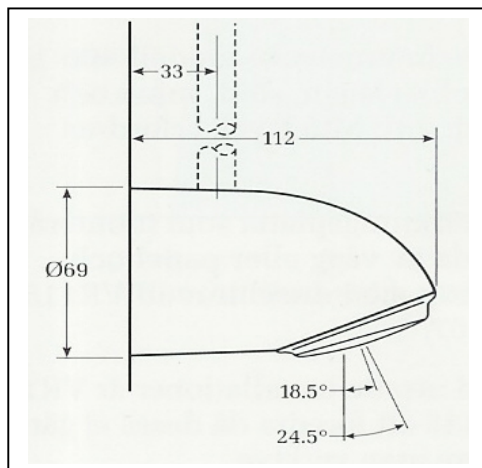

Rada sparedusjhoder, modell VR-105 og VR-125

Rada sparedusjhode:

Modell: VR-105

Anslutning: 1/2" innv. RG

Vannmengde: 9 l/min

Material: Hus i forkrommet messing, veggfeste i messing, dusjsil i plast og filter i rustfritt stål

Ansluttes skjult med medfølgende gjengerør gjennom vegg til veggboks/platealbu – 1/2" RG

Veggfeste og rustfrie skruer inngår

NRF-nr: 4503659

Rada sparedusjhode:

Modell: VR-125

Anslutning: 3/8" innv. RG

Vannmengde: 9 l/min

Material: Hus i forkrommet messing, veggfeste i messing, dusjsil i plast og filter i rustfritt stål

Ansluttes "topp" dusjhode – 3/8" innv. RG

Veggfeste og rustfrie skruer inngår

NRF-nr: 4503661

Postboks 440, 4379 Egersund Telefon: 51 49 80 60 Telefax: 51 49 82 77 E-post: post@vestnortechnik.no