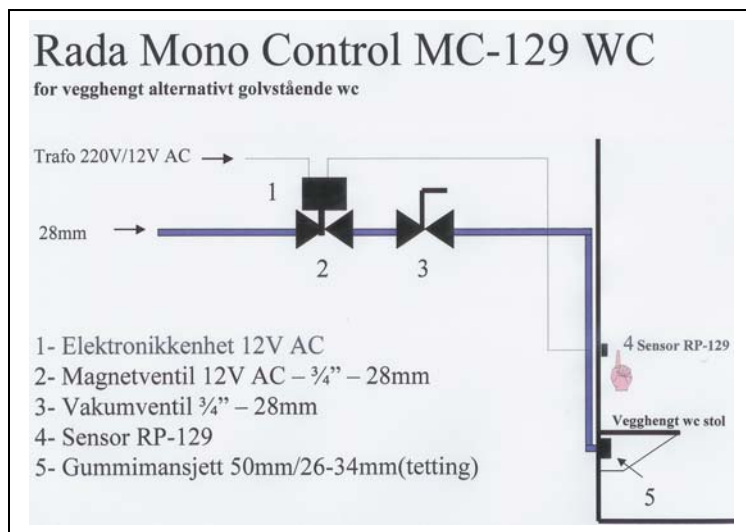

Rada urinalspyling MC-122

Rada MC-122 urinalspyling leveres komplett med:

- Veggmontert berøringsfri sensor (rekkevidde 0.4m)
- Elektronisk styreenhet 12V AC
- Magnetventil 12V AC – ½” RG – 15mm
- Innstillbar spyletid fra 3 – 10 sek, med eller uten forspyling
- Leveres med separat trafo 220V / 12V AC

Rada system Mono Control

Elektronisk servant- og WC spyling

Rada servantspyling MC-124

Rada MC-124 servantspyling leveres komplett med:

- Takmontert sensor med 3 m lang kabel
- Elektronisk styreenhet 12V AC
- Magnetventil 12V AC – ½” RG – 15mm
- Innstillbar spyletid fra 1 – 16 sek
- Leveres med separat trafo 220V / 12V AC

Rada servantspyling MC-129

Rada MC-129 servantspyling leveres komplett med:

- Veggmontert berøringsfri sensor RP-129
- Elektronisk styreenhet 12V AC
- Magnetventil 12V AC – ½” RG – 15mm
- Innstillbar spyletid fra 3 – 75 sek, fast eller start/stopp funksjon
- Leveres med separat trafo 220V / 12V AC

Rada wc-spyling MC-129WC

Rada MC-129WC wc-spyling leveres komplett med:

- Veggmontert berøringsfri sensor RP-129
- Elektronisk styreenhet 12V AC
- Magnetventil 12V AC – ¾” RG – 28mm
- Innstillbar spyletid
- For vegghengt- alternativt golvstående wc
- Leveres med separat trafo 220V / 12V AC