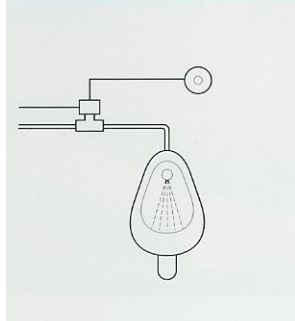

Rada system Mono Control

Elektronisk urinalspyling

Rada urinalspyling MC-125

Rada MC-125 urinalspyling leveres komplett med:

- Takmontert sensor med 3 m lang kabel
- Elektronisk styreenhet 12V AC
- Magnetventil 12V AC – ½” RG – 15mm
- Innstillbar spyletid fra 3 – 10 sek, med eller uten forspyling
- Leveres med separat trafo 220V / 12V AC

Rada urinalspyling MC-126

Rada MC-126 urinalspyling leveres komplett med:

- Takmontert sensor for urinalrekke (max 3 m) med 3 m lang kabel
- Elektronisk styreenhet 12V AC
- Magnetventil 12V AC – ½” RG – 15mm
- Innstillbar spyletid fra 6 - 13 sek, etterspyling 30 sek-1-2-3 min
- Leveres med separat trafo 220V / 12V AC

Rada urinalspyling MC-122

Rada MC-122 urinalspyling leveres komplett med:

- Veggmontert berøringsfri sensor (rekkevidde 0.4m)
- Elektronisk styreenhet 12V AC
- Magnetventil 12V AC – ½” RG – 15mm
- Innstillbar spyletid fra 3 – 10 sek, med eller uten forspyling
- Leveres med separat trafo 220V / 12V AC

Rada system Mono Control

Elektronisk servant- og WC spyling

Rada servantspyling MC-124

Rada MC-124 servantspyling leveres komplett med:

- Takmontert sensor med 3 m lang kabel
- Elektronisk styreenhet 12V AC
- Magnetventil 12V AC – ½” RG – 15mm
- Innstillbar spyletid fra 1 – 16 sek
- Leveres med separat trafo 220V / 12V AC