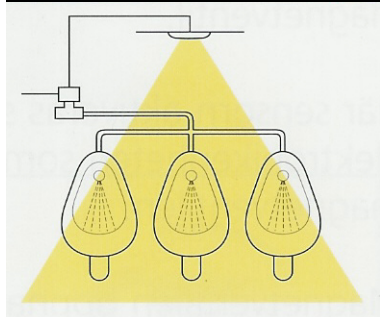

Rada system Mono Control

Elektronisk urinalspyling

Rada urinalspyling MC-125

Rada MC-125 urinalspyling leveres komplett med:

- Takmontert sensor med 3 m lang kabel
- Elektronisk styreenhet 12V AC
- Magnetventil 12V AC – ½” RG – 15mm
- Innstillbar spyletid fra 3 – 10 sek, med eller uten forspyling
- Leveres med separat trafo 220V / 12V AC

Rada urinalspyling MC-126

Rada MC-126 urinalspyling leveres komplett med:

- Takmontert sensor for urinalrekke (max 3 m) med 3 m lang kabel
- Elektronisk styreenhet 12V AC
- Magnetventil 12V AC – ½” RG – 15mm
- Innstillbar spyletid fra 6 - 13 sek, etterspyling 30 sek-1-2-3 min
- Leveres med separat trafo 220V / 12V AC

Rada urinalspyling MC-122

Rada MC-122 urinalspyling leveres komplett med:

- Veggmontert berøringsfri sensor (rekkevidde 0.4m)
- Elektronisk styreenhet 12V AC
- Magnetventil 12V AC – ½” RG – 15mm
- Innstillbar spyletid fra 3 – 10 sek, med eller uten forspyling
- Leveres med separat trafo 220V / 12V AC

Rada system Mono Control

Elektronisk servant- og WC spyling

Rada servantspyling MC-124

Rada MC-124 servantspyling leveres komplett med:

- Takmontert sensor med 3 m lang kabel
- Elektronisk styreenhet 12V AC
- Magnetventil 12V AC – ½” RG – 15mm
- Innstillbar spyletid fra 1 – 16 sek
- Leveres med separat trafo 220V / 12V AC