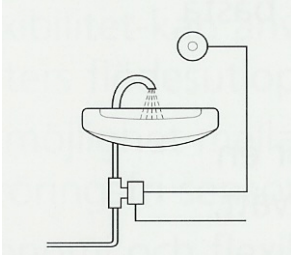

Rada urinalspyling MC-122

Rada MC-122 urinalspyling leveres komplett med:

- Veggmontert berøringsfri sensor (rekkevidde 0.4m)
- Elektronisk styreenhet 12V AC
- Magnetventil 12V AC – ½” RG – 15mm
- Innstillbar spyletid fra 3 – 10 sek, med eller uten forspyling
- Leveres med separat trafo 220V / 12V AC

Rada system Mono Control

Elektronisk servant- og WC spyling

Rada servantspyling MC-124

Rada MC-124 servantspyling leveres komplett med:

- Takmontert sensor med 3 m lang kabel
- Elektronisk styreenhet 12V AC
- Magnetventil 12V AC – ½” RG – 15mm
- Innstillbar spyletid fra 1 – 16 sek
- Leveres med separat trafo 220V / 12V AC

Rada servantspyling MC-129

Rada MC-129 servantspyling leveres komplett med:

- Veggmontert berøringsfri sensor RP-129
- Elektronisk styreenhet 12V AC
- Magnetventil 12V AC – ½” RG – 15mm
- Innstillbar spyletid fra 3 – 75 sek, fast eller start/stopp funksjon
- Leveres med separat trafo 220V / 12V AC

Rada wc-spyling MC-129WC

Rada MC-129WC wc-spyling leveres komplett med:

- Veggmontert berøringsfri sensor RP-129
- Elektronisk styreenhet 12V AC
- Magnetventil 12V AC – ¾” RG – 28mm
- Innstillbar spyletid
- For vegghengt- alternativt golvstående wc
- Leveres med separat trafo 220V / 12V AC