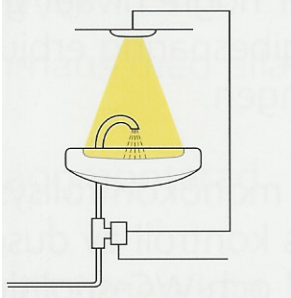

Rada urinalspyling MC-126

Rada MC-126 urinalspyling leveres komplett med:

- Takmontert sensor for urinalrekke (max 3 m) med 3 m lang kabel
- Elektronisk styreenhet 12V AC
- Magnetventil 12V AC – ½” RG – 15mm
- Innstillbar spyletid fra 6 - 13 sek, etterspyling 30 sek-1-2-3 min
- Leveres med separat trafo 220V / 12V AC

Rada urinalspyling MC-122

Rada MC-122 urinalspyling leveres komplett med:

- Veggmontert berøringsfri sensor (rekkevidde 0.4m)
- Elektronisk styreenhet 12V AC
- Magnetventil 12V AC – ½” RG – 15mm
- Innstillbar spyletid fra 3 – 10 sek, med eller uten forspyling
- Leveres med separat trafo 220V / 12V AC

Rada system Mono Control

Elektronisk servant- og WC spyling

Rada servantspyling MC-124

Rada MC-124 servantspyling leveres komplett med:

- Takmontert sensor med 3 m lang kabel
- Elektronisk styreenhet 12V AC
- Magnetventil 12V AC – ½” RG – 15mm
- Innstillbar spyletid fra 1 – 16 sek
- Leveres med separat trafo 220V / 12V AC

Rada servantspyling MC-129

Rada MC-129 servantspyling leveres komplett med:

- Veggmontert berøringsfri sensor RP-129
- Elektronisk styreenhet 12V AC
- Magnetventil 12V AC – ½” RG – 15mm
- Innstillbar spyletid fra 3 – 75 sek, fast eller start/stopp funksjon
- Leveres med separat trafo 220V / 12V AC