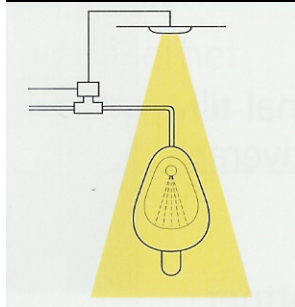

Rada system Mono Control

Elektronisk urinalspyling

Rada urinalspyling MC-125

Rada MC-125 urinalspyling leveres komplett med:

- Takmontert sensor med 3 m lang kabel
- Elektronisk styreenhet 12V AC
- Magnetventil 12V AC – ½” RG – 15mm
- Innstillbar spyletid fra 3 – 10 sek, med eller uten forspyling
- Leveres med separat trafo 220V / 12V AC

Rada urinalspyling MC-126

Rada MC-126 urinalspyling leveres komplett med:

- Takmontert sensor for urinalrekke (max 3 m) med 3 m lang kabel
- Elektronisk styreenhet 12V AC
- Magnetventil 12V AC – ½” RG – 15mm
- Innstillbar spyletid fra 6 - 13 sek, etterspyling 30 sek-1-2-3 min
- Leveres med separat trafo 220V / 12V AC

Rada urinalspyling MC-122

Rada MC-122 urinalspyling leveres komplett med:

- Veggmontert berøringsfri sensor (rekkevidde 0.4m)
- Elektronisk styreenhet 12V AC
- Magnetventil 12V AC – ½” RG – 15mm
- Innstillbar spyletid fra 3 – 10 sek, med eller uten forspyling
- Leveres med separat trafo 220V / 12V AC

Rada system Mono Control

Elektronisk servant- og WC spyling

Rada servantspyling MC-124

Rada MC-124 servantspyling leveres komplett med:

- Takmontert sensor med 3 m lang kabel
- Elektronisk styreenhet 12V AC
- Magnetventil 12V AC – ½” RG – 15mm
- Innstillbar spyletid fra 1 – 16 sek
- Leveres med separat trafo 220V / 12V AC