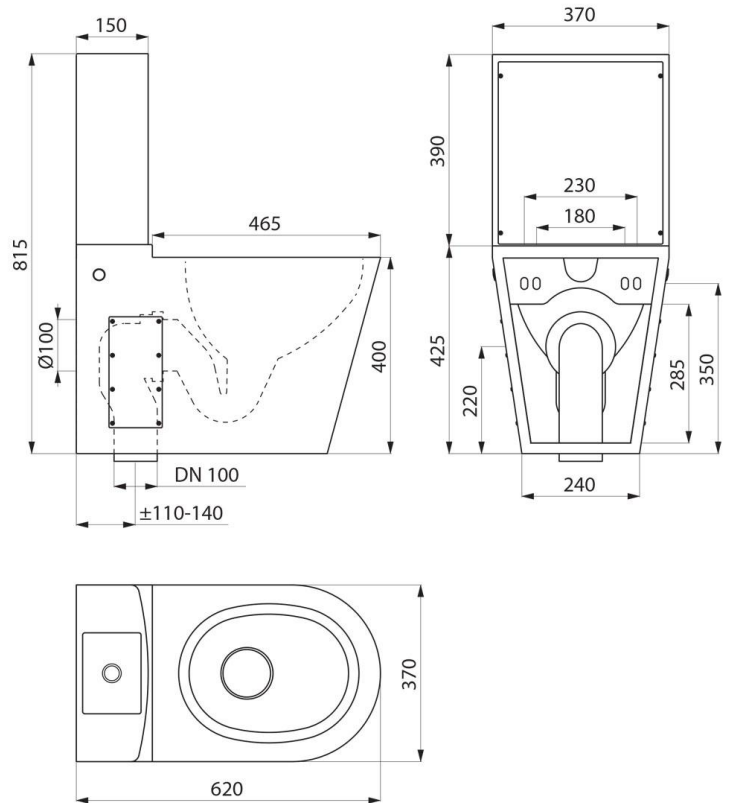

DELABIE

Delabie gulvstående rustfritt toalett, modell MONOBLOCO S21

Art.nr: DB 0110170002

NRF-nr.:

Gulvstående WC med "dual flush" sisterner
Rustfritt stål AISI 304, godstykkelse 1,5 mm
Satin utførelse

Toalettskålen er høyglanspolert

Inspeksjonsluke med sikkerhetskruer

Møter standard EN977 for 6 l vannforbruk

Kan leveres med sete og lokk eller bare vandalsikkert sete