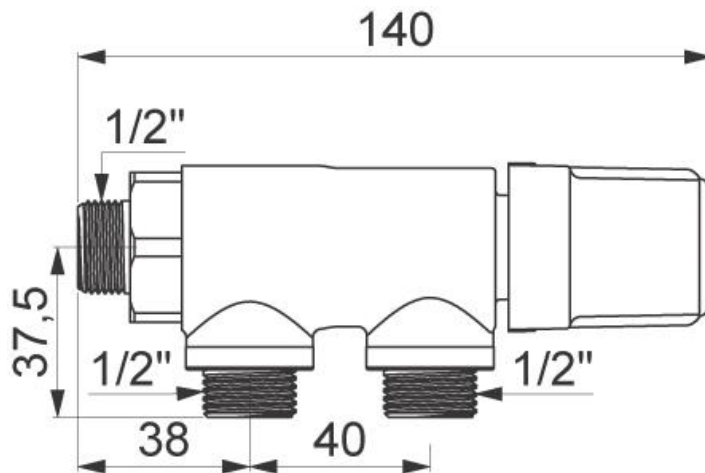

DELABIE

Delabie Premix compact blandeventil, modell 733015

Art.nr: DB 733015

NRF-nr.:

Anslutning: 1/2" RG

Kapasitet: 19 l/min

For 2-7 servantarmatur (avhenging av armatur)

Vanntrykk: Min. 1 bar - maks 5 bar