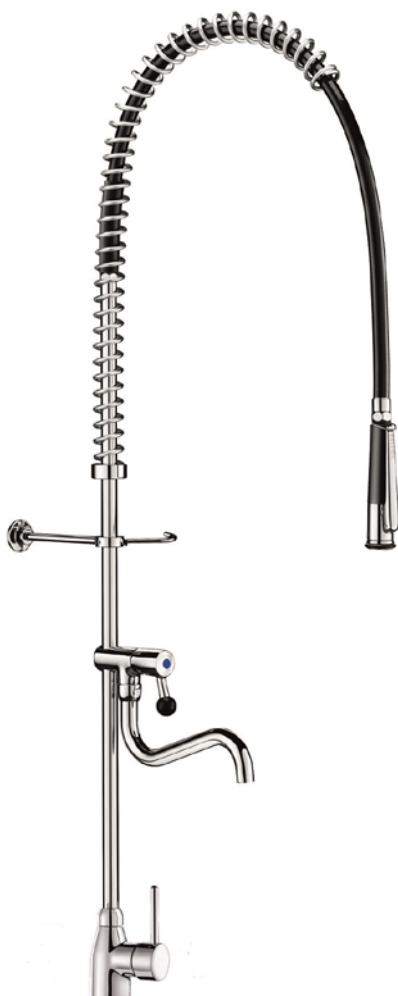

DELABIE

Delabie storkjøkken armatur 5625

Art.nr: DB 5625

Komplett storkjøkkenarmatur med spyleslange og tut med svivel (L200)

Et greps blandebatteri

Anslutning: 3/8" – for varm og kaldt vann

Fleksible slanger med stålfletting.

Vanntrykk: Min. 1 bar, maks 5 bar.

Mask vanntemperatur 70°C

Storkjøkkenarmaturet er produsert i forkrommet messing.

Forsterket næringsmiddel godkjent spyleslange i Hytrel – 95 cm

Håndspraymunnstykke i solid messing med egen klemaktivering på munnstykket 1/2"

Justerbar stråle på munnstykke

Håndmunnstykket er belagt med anti-skli PVC