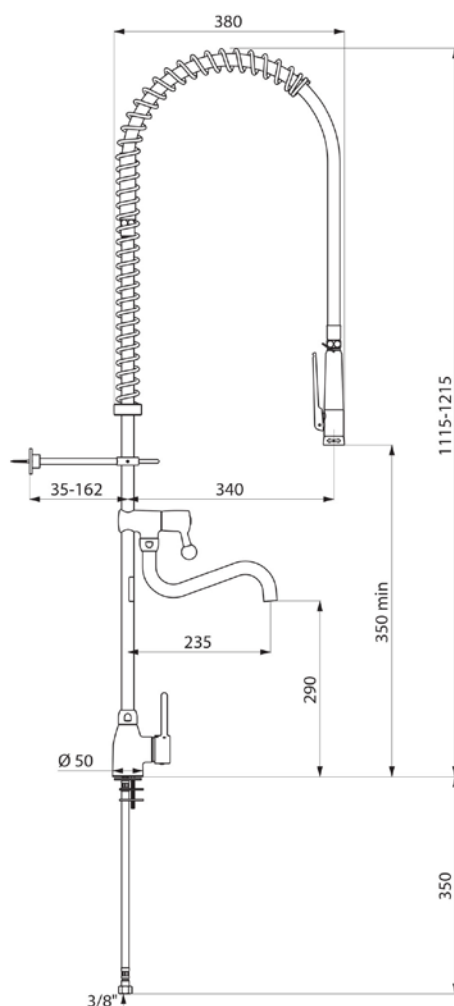

DELABIE

Delabie storkjøkken armatur 5625

Art.nr: DB 5625

Komplett storkjøkkenarmatur med spyleslange og tut med svivel (L200)

Et greps blandebatteri

Anslutning: 3/8" – for varm og kaldt vann

Fleksible slanger med stålfletting.

Vanntrykk: Min. 1 bar, maks 5 bar.

Mask vanntemperatur 70°C

Storkjøkkenarmaturet er produsert i forkrommet messing.

Forsterket næringsmiddel godkjent spyleslange i Hytrel – 95 cm

Håndspraymunnstykke i solid messing med egen klemaktivering på munnstykket 1/2"

Justerbar stråle på munnstykke

Håndmunnstykket er belagt med anti-skli PVC