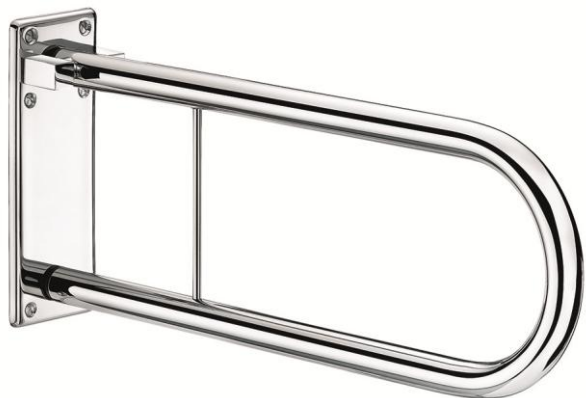

DELABIE

Delabie Oppløftbart støtte- rail, modell 5160P1

Art.nr: DB 5160P1

NRF-nr.:

Dimensjoner: 650x290x110mm. Fås også i 850x290x110mm (5164P1)

Laget av rustfritt stål med polert finish

Bakteriemotstandsdyktig 304 rustfritt stålrør

Anti-porøs overflate for enkelt vedlikehold og hygiene

Kobling med en 6- hulls plate, 304 rustfritt stål, 2,5mm tykkelse

Rustfrie skruer til betongvegg

Testet over 200kg

Tilleggsutstyr: Toaletttrullholder festet på rail. Modell 510081/510081N