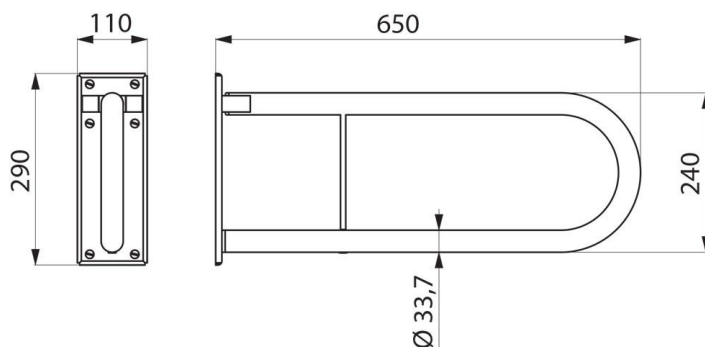

DELABIE

Delabie Oppløftbart støtte- rail, modell 5160P1

Art.nr: DB 5160P1

NRF-nr.:

Dimensjoner: 650x290x110mm. Fås også i 850x290x110mm (5164P1)

Laget av rustfritt stål med polert finish

Bakteriemotstandsdyktig 304 rustfritt stålrør

Anti-porøs overflate for enkelt vedlikehold og hygiene

Kobling med en 6- hulls plate, 304 rustfritt stål, 2,5mm tykkelse

Rustfrie skruer til betongvegg

Testet over 200kg

Tilleggsutstyr: Toaletttrullholder festet på rail. Modell 510081/510081N