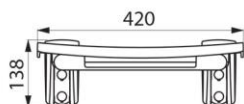

DELABIE

Delabie dusjsete, modell 510420

Art.nr: DB 510420

NRF-nr.:

Veggmontert dusjsete - Oppfellbart

Dimensjoner: 506 x 420 x 138mm

Dimensjoner (sammenlagt): 95 x 540mm

Laget av slitesterkt polymer