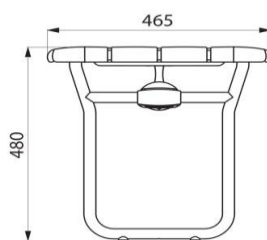

## Delabie Dusjsete, modell 510410

Art.nr: DB 510410

NRF-nr.:

Dimensjoner: 430 x 465 x 480mm

Dimensjoner (oppløftet): 82 x 565mm

Aluminiumsrør

Usynlige koblinger

Sammenleggbare fot ved hjelp av en leddet arm

Justerbar bein høyde til 8mm

Store, komfortable og lett rengjørige leker i hvit plast utførelse

Ergonomiske sidehåndtak med anti-slip

Setehøyde: 480mm

Anbefalt brukervekt: Max. 135kg

Vestnor Teknikk AS, Nyeveien 49 B, 4370 Egersund