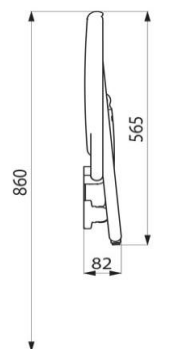

## Delabie Dusjsete, modell 510410

Art.nr: DB 510410

NRF-nr.:

Dimensjoner: 430 x 465 x 480mm

Dimensjoner (oppløftet): 82 x 565mm

Aluminiumsrør

Usynlige koblinger

Sammenleggbare fot ved hjelp av en leddet arm

Justerbar bein høyde til 8mm

Store, komfortable og lett rengjørige leker i hvit plast utførelse

Ergonomiske sidehåndtak med anti-slip

Setehøyde: 480mm

Anbefalt brukervekt: Max. 135kg

Vestnor Teknikk AS, Nyeveien 49 B, 4370 Egersund