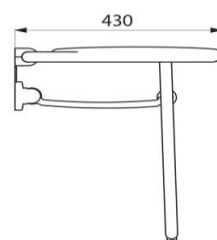

## Delabie Dusjsete, modell 510410

Art.nr: DB 510410

NRF-nr.:

Dimensjoner: 430 x 465 x 480mm

Dimensjoner (oppløftet): 82 x 565mm

Aluminiumsrør

Usynlige koblinger

Sammenleggbare fot ved hjelp av en leddet arm

Justerbar bein høyde til 8mm

Store, komfortable og lett rengjørige leker i hvit plast utførelse

Ergonomiske sidehåndtak med anti-slip

Setehøyde: 480mm

Anbefalt brukervekt: Max. 135kg

Vestnor Teknikk AS, Nyeveien 49 B, 4370 Egersund